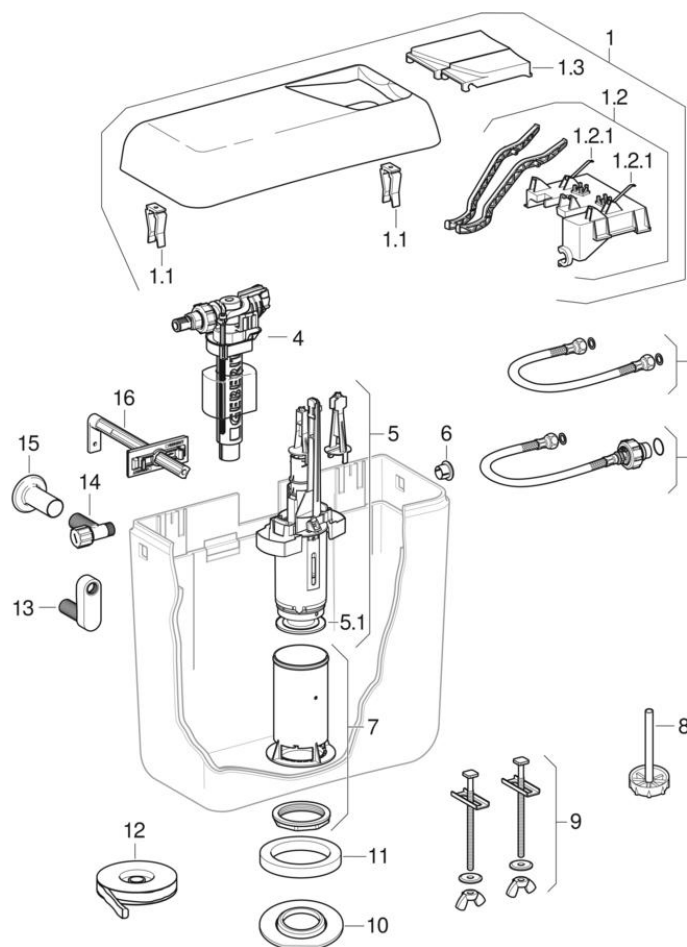

Réservoirs apparents AP128, rinçage double touche

1995 - 2017

Marque Geberit

Type AP128

Caractéristiques

Année de fabrication à partir de	1995
Année de fabrication jusqu'à	2017

Valable pour les articles

128.305.10.1	128.305.11.1	128.305.CG.1	128.307.11.1
128.317.11.1	128.305.60.1	128.305.64.1	128.305.81.1
128.305.82.1	128.305.BK.1	128.305.BY.1	128.305.CP.1
128.305.EP.1	128.305.FB.1	128.307.CP.1	

#	N° de réf.	Désignation	Remplace	Remarques
1	240.294.11.1	Couvercle de réservoir Geberit pour réservoir apparent AP128: Blanc alpin	240.271.11.1, 240.293.11.1	L 40 x B 16,8 cm
1.1	294.821.00.1	Kit d'étriers de fixation pour couvercle Geberit (2 pc.)		
1.2	240.988.00.1	Support de levier Geberit pour réservoir apparent AP128, rinçage double touche		
1.2.1	813.514.00.1	Ressort Geberit pour plaque de déclenchement		
1.3	240.271.11.1	Touche de déclenchement Geberit pour rinçage double touche, pour réservoir apparent AP128: Blanc alpin		
2	240.069.00.1	Flexible à tresse métallique Geberit L285	99235003000	
3	240.989.00.1	Flexible à tresse métallique Geberit	216.602.00.1	
4	240.700.00.1	Robinet flotteur Geberit type 380, alimentation latérale, 3/8", mamelon en laiton		
4	281.002.00.1	Robinet flotteur Geberit type 380, alimentation latérale, 3/8", mamelon en laiton		
4	SPT_461085	Robinetts flotteurs type 380, alimentation d'eau latérale		
5	243.634.00.1	Mécanisme de chasse Geberit pour réservoir apparent AP128, rinçage double touche	240.274.00.1	
5.1	816.418.00.1	Joint plat Geberit pour mécanisme de chasse pour réservoir apparent et à encastrer: d=63mm, di=32mm		
6	816.803.11.1	Bouchon de fermeture Geberit pour réservoir apparent: Blanc alpin		
7	240.986.00.1	Bassin Geberit pour réservoir apparent AP128		
8	217.807.00.1	Modérateur de débit Geberit pour réservoirs apparents		