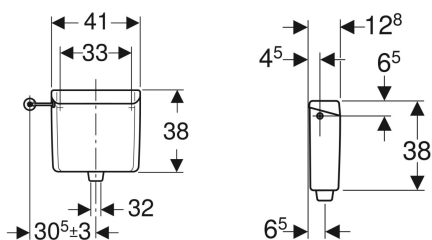

Réservoir apparent Geberit AP123 rinçage simple touche, pour déclenchement à distance

Exemple d'image

Utilisation

- Pour le montage haute position
- Pour déclenchements du rinçage à déclenchement à distance

Contenu de la livraison

- Modérateur de débit

A commander en supplément

- Kit de raccordement d'eau
- Coude de chasse 90°

- Isolé contre la formation de condensation
- Raccordement au tube de chasse avec raccord à joint américain
- Couvercle de la chasse d'eau sans touche de déclenchement
- Alimentation latérale
- Alimentation d'eau 3/8"

Caractéristiques techniques

Température maximale de l'eau	25 °C
Volume de chasse, réglage d'usine	9 l
Volume de chasse, plage de réglage	6 / 9 l
Matériau	ABS

- Matériel de fixation

- Déclenchement à distance

N° de réf.	Couleur / surface	B	H	T
123.701.11.1	blanc alpin	41 cm	38 cm	12.5 cm