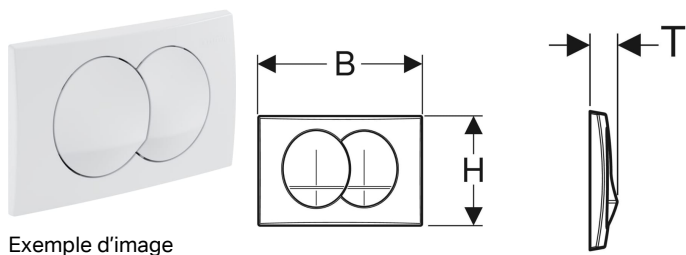

Plaque de déclenchement Geberit Delta Zero pour rinçage double touche

Utilisation

- Pour le déclenchement du rinçage des réservoirs à encastrer Delta

Caractéristiques

- Déclenchement frontal

Contenu de la livraison

- Cadre de fixation
- 2 tiges de déclenchement

Caractéristiques techniques

Force de déclenchement | < 20 N

- Matériel de fixation

N° de réf.	Couleur / surface	Matériau	B	H	T
115.100.11.5	blanc	Matière synthétique	24.6 cm	16.4 cm	3.1 cm
115.100.21.5	chromé brillant	Matière synthétique	24.6 cm	16.4 cm	3.1 cm
115.100.46.5	mat chromé	Matière synthétique	24.6 cm	16.4 cm	3.1 cm

Accessoires

- Kit de rallonge Geberit pour réservoirs à encastrer Delta et Twinline