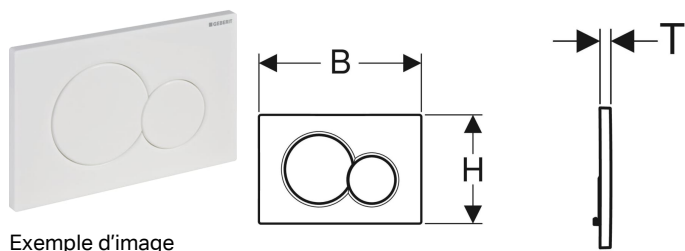

Plaque de déclenchement Geberit Sigma01 pour rinçage double touche

Exemple d'image

Utilisation

- Pour le déclenchement du rinçage des réservoirs à encastrer Sigma

Caractéristiques

- Déclenchement frontal

- Tiges de déclenchement à isolation phonique, ajustement rapide sans outils

Caractéristiques techniques

Force de déclenchement | < 20 N

Contenu de la livraison

- Cadre de fixation
- 2 boulons d'écartement
- 2 tiges de déclenchement

N° de réf.	Couleur / surface	Matériau	B	H	T
115.770.11.5	blanc	Matière synthétique	24.6 cm	16.4 cm	1.3 cm
115.770.21.5	chromé brillant	Matière synthétique	24.6 cm	16.4 cm	1.3 cm
115.770.DT.5	laiton spécial galvanisé	Matière synthétique	24.6 cm	16.4 cm	1.3 cm
115.770.DW.5	noir	Matière synthétique	24.6 cm	16.4 cm	1.3 cm
115.770.KA.5	Plaque : chromé brillant Touches : chromé mat	Matière synthétique	24.6 cm	16.4 cm	1.3 cm
115.770.JQ.5	chromé mat / revêtement facile à nettoyer	Matière synthétique	24.6 cm	16.4 cm	1.3 cm