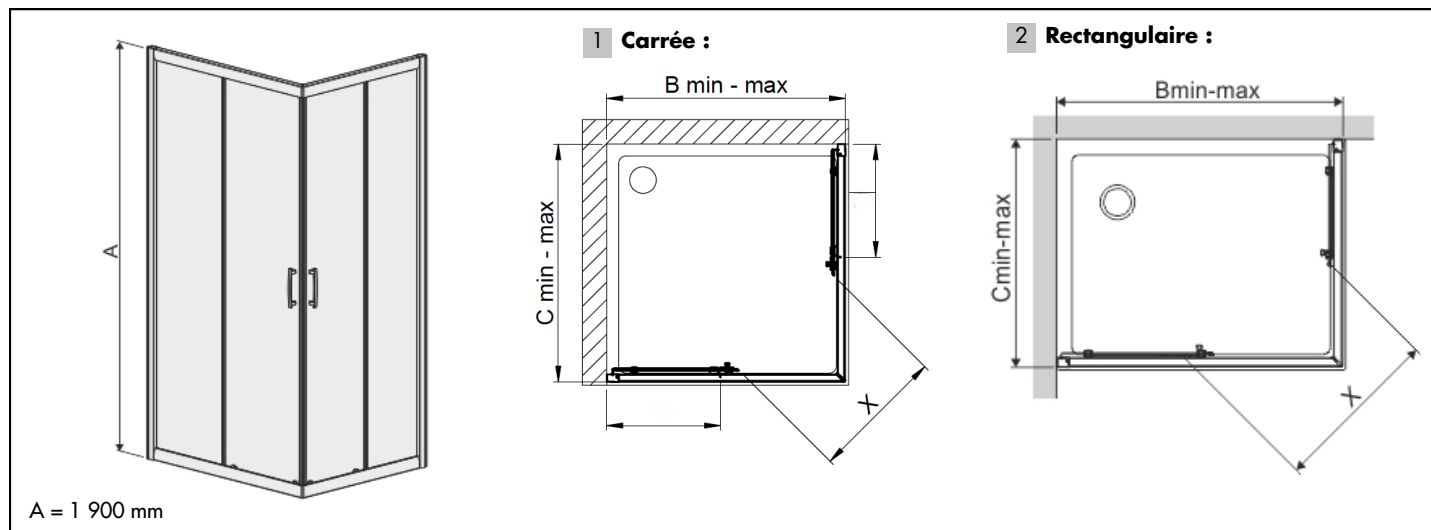

2 Portes Couissantes 2 Vantaux

PORTES COULISSANTES :