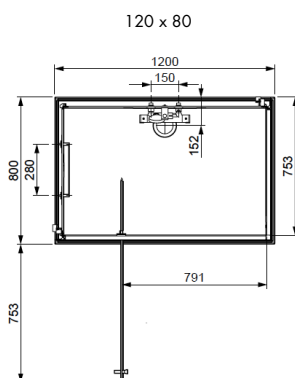

KARA 2

LEDA

Porte pivotante - montage en angle / accès de face

Équipement
version
Avantage

Équipement
version
Confort

DESCRIPTION :

- Hauteur: 207 - 252 cm
- Épaisseur vitrage :
- Parties mobiles : 6 mm
- Parties fixes : 5 mm
- Panneaux de fond colorés : 4 mm

VERSION AVANTAGE

VIDAGE :

CARRÉ :

RECTANGLE :

VERSION CONFORT

VIDAGE :

CARRÉ :

RECTANGLE :

Dimensions	Largeur de passage	VITRAGE TRANSPARENT		VITRAGE SÉRIGRAPHIÉ	
		Fond Blanc	Fond Gris	Fond Blanc	Fond Gris
VERSION AVANTAGE / HAUTEUR 208 - 252 cm					
800 x 800	536	L11KA2C0301	L11KA2C0302	L11KA2C0311	L11KA2C0312
900 x 900	636	L11KA2C0401	L11KA2C0402	L11KA2C0411	L11KA2C0412
1000 x 800	697	L11KA2R0401	L11KA2R0402	L11KA2R0411	L11KA2R0412
1200 x 800	797	L11KA2R0601	L11KA2R0602	L11KA2R0611	L11KA2R0612
1200 x 900	797	L11KA2R0701	L11KA2R0702	L11KA2R0711	L11KA2R0712
VERSION CONFORT / HAUTEUR 207 cm					
800 x 800	536	L11KA2C0301C	L11KA2C0302C	L11KA2C0311C	L11KA2C0312C
900 x 900	636	L11KA2C0401C	L11KA2C0402C	L11KA2C0411C	L11KA2C0412C
1000 x 800	697	L11KA2R0401C	L11KA2R0402C	L11KA2R0411C	L11KA2R0412C
1200 x 800	797	L11KA2R0601C	L11KA2R0602C	L11KA2R0611C	L11KA2R0612C
1200 x 900	797	L11KA2R0701C	L11KA2R0702C	L11KA2R0711C	L11KA2R0712C