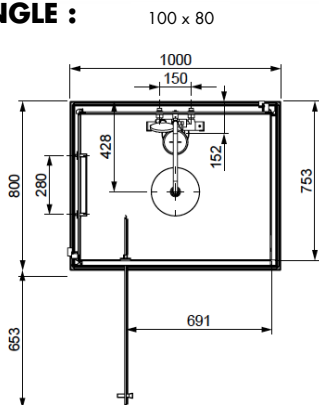

KARA 2

LEDA

Porte pivotante - montage en angle / accès de face

Équipement
version
Avantage

Équipement
version
Confort

DESCRIPTION :

- Hauteur: 207 - 252 cm
- Épaisseur vitrage :
- Parties mobiles : 6 mm
- Parties fixes : 5 mm
- Panneaux de fond colorés : 4 mm

VERSION AVANTAGE

VIDAGE :

CARRÉ :

RECTANGLE :

VERSION CONFORT

VIDAGE :

CARRÉ :

RECTANGLE :

Dimensions	Largeur de passage	VITRAGE TRANSPARENT		VITRAGE SÉRIGRAPHIÉ	
		Fond Blanc	Fond Gris	Fond Blanc	Fond Gris
VERSION AVANTAGE / HAUTEUR 208 - 252 cm					
800 x 800	536	L11KA2C0301	L11KA2C0302	L11KA2C0311	L11KA2C0312
900 x 900	636	L11KA2C0401	L11KA2C0402	L11KA2C0411	L11KA2C0412
1000 x 800	697	L11KA2R0401	L11KA2R0402	L11KA2R0411	L11KA2R0412
1200 x 800	797	L11KA2R0601	L11KA2R0602	L11KA2R0611	L11KA2R0612
1200 x 900	797	L11KA2R0701	L11KA2R0702	L11KA2R0711	L11KA2R0712
VERSION CONFORT / HAUTEUR 207 cm					
800 x 800	536	L11KA2C0301C	L11KA2C0302C	L11KA2C0311C	L11KA2C0312C
900 x 900	636	L11KA2C0401C	L11KA2C0402C	L11KA2C0411C	L11KA2C0412C
1000 x 800	697	L11KA2R0401C	L11KA2R0402C	L11KA2R0411C	L11KA2R0412C
1200 x 800	797	L11KA2R0601C	L11KA2R0602C	L11KA2R0611C	L11KA2R0612C
1200 x 900	797	L11KA2R0701C	L11KA2R0702C	L11KA2R0711C	L11KA2R0712C