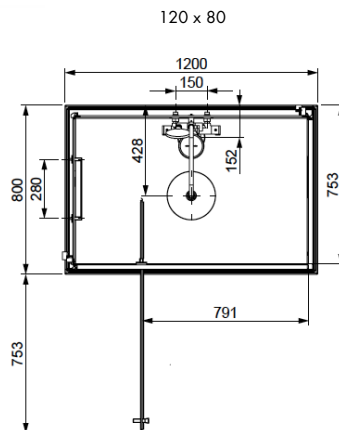

KARA 2

LEDA

Porte pivotante - montage en angle / accès de face

Équipement
version
Avantage

Équipement
version
Confort

DESCRIPTION :

- Hauteur: 207 - 252 cm
- Épaisseur vitrage :
- Parties mobiles : 6 mm
- Parties fixes : 5 mm
- Panneaux de fond colorés : 4 mm

VERSION AVANTAGE

VIDAGE :

CARRÉ :

RECTANGLE :

VERSION CONFORT

VIDAGE :

CARRÉ :

RECTANGLE :

Dimensions	Largeur de passage	VITRAGE TRANSPARENT		VITRAGE SÉRIGRAPHIÉ	
		Fond Blanc	Fond Gris	Fond Blanc	Fond Gris
VERSION AVANTAGE / HAUTEUR 208 - 252 cm					
800 x 800	536	L11KA2C0301	L11KA2C0302	L11KA2C0311	L11KA2C0312
900 x 900	636	L11KA2C0401	L11KA2C0402	L11KA2C0411	L11KA2C0412
1000 x 800	697	L11KA2R0401	L11KA2R0402	L11KA2R0411	L11KA2R0412
1200 x 800	797	L11KA2R0601	L11KA2R0602	L11KA2R0611	L11KA2R0612
1200 x 900	797	L11KA2R0701	L11KA2R0702	L11KA2R0711	L11KA2R0712
VERSION CONFORT / HAUTEUR 207 cm					
800 x 800	536	L11KA2C0301C	L11KA2C0302C	L11KA2C0311C	L11KA2C0312C
900 x 900	636	L11KA2C0401C	L11KA2C0402C	L11KA2C0411C	L11KA2C0412C
1000 x 800	697	L11KA2R0401C	L11KA2R0402C	L11KA2R0411C	L11KA2R0412C
1200 x 800	797	L11KA2R0601C	L11KA2R0602C	L11KA2R0611C	L11KA2R0612C
1200 x 900	797	L11KA2R0701C	L11KA2R0702C	L11KA2R0711C	L11KA2R0712C