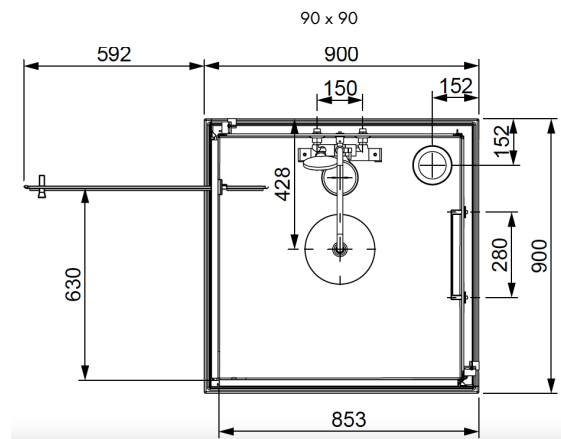

KARA 2

LEDA

Porte pivotante - montage en angle / accès de face

Équipement
version
Avantage

Équipement
version
Confort

DESCRIPTION :

- Hauteur: 207 - 252 cm
- Épaisseur vitrage :
- Parties mobiles : 6 mm
- Parties fixes : 5 mm
- Panneaux de fond colorés : 4 mm

VERSION AVANTAGE

VIDAGE :

CARRÉ :

RECTANGLE :

VERSION CONFORT

VIDAGE :

CARRÉ :

RECTANGLE :

Dimensions	Largeur de passage	VITRAGE TRANSPARENT		VITRAGE SÉRIGRAPHIÉ	
		Fond Blanc	Fond Gris	Fond Blanc	Fond Gris
VERSION AVANTAGE / HAUTEUR 208 - 252 cm					
800 x 800	536	L11KA2C0301	L11KA2C0302	L11KA2C0311	L11KA2C0312
900 x 900	636	L11KA2C0401	L11KA2C0402	L11KA2C0411	L11KA2C0412
1000 x 800	697	L11KA2R0401	L11KA2R0402	L11KA2R0411	L11KA2R0412
1200 x 800	797	L11KA2R0601	L11KA2R0602	L11KA2R0611	L11KA2R0612
1200 x 900	797	L11KA2R0701	L11KA2R0702	L11KA2R0711	L11KA2R0712
VERSION CONFORT / HAUTEUR 207 cm					
800 x 800	536	L11KA2C0301C	L11KA2C0302C	L11KA2C0311C	L11KA2C0312C
900 x 900	636	L11KA2C0401C	L11KA2C0402C	L11KA2C0411C	L11KA2C0412C
1000 x 800	697	L11KA2R0401C	L11KA2R0402C	L11KA2R0411C	L11KA2R0412C
1200 x 800	797	L11KA2R0601C	L11KA2R0602C	L11KA2R0611C	L11KA2R0612C
1200 x 900	797	L11KA2R0701C	L11KA2R0702C	L11KA2R0711C	L11KA2R0712C