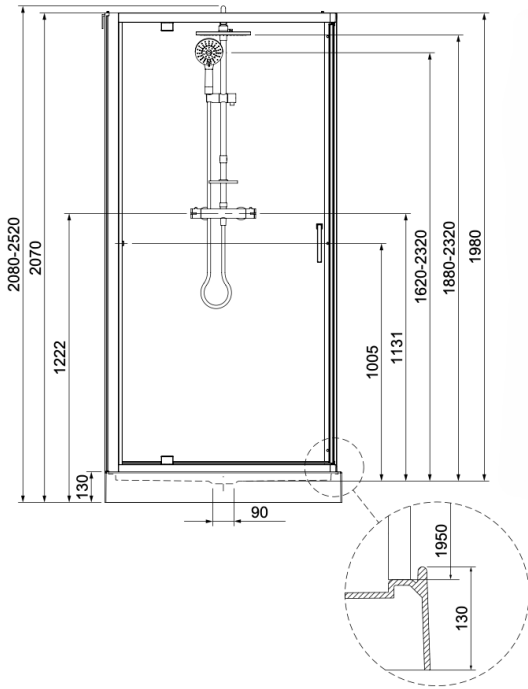

KARA 2

LEDA

Porte pivotante - montage en angle / accès de face

VERSION AVANTAGE