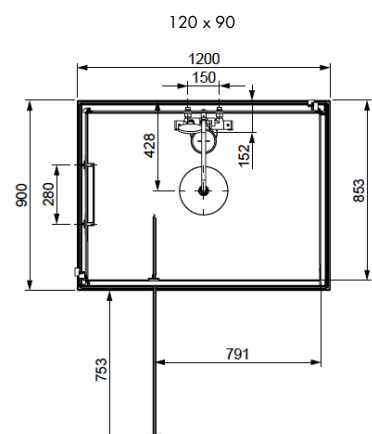

KARA 2

LEDA

Porte pivotante - montage en angle / accès de face

Équipement
version
Avantage

Équipement
version
Confort

DESCRIPTION :

- Hauteur: 207 - 252 cm
- Épaisseur vitrage :
- Parties mobiles : 6 mm
- Parties fixes : 5 mm
- Panneaux de fond colorés : 4 mm

VERSION AVANTAGE

VIDAGE :

CARRÉ :

RECTANGLE :

VERSION CONFORT

VIDAGE :

CARRÉ :

RECTANGLE :

Dimensions	Largeur de passage	VITRAGE TRANSPARENT		VITRAGE SÉRIGRAPHIÉ	
		Fond Blanc	Fond Gris	Fond Blanc	Fond Gris
VERSION AVANTAGE / HAUTEUR 208 - 252 cm					
800 x 800	536	L11KA2C0301	L11KA2C0302	L11KA2C0311	L11KA2C0312
900 x 900	636	L11KA2C0401	L11KA2C0402	L11KA2C0411	L11KA2C0412
1000 x 800	697	L11KA2R0401	L11KA2R0402	L11KA2R0411	L11KA2R0412
1200 x 800	797	L11KA2R0601	L11KA2R0602	L11KA2R0611	L11KA2R0612
1200 x 900	797	L11KA2R0701	L11KA2R0702	L11KA2R0711	L11KA2R0712
VERSION CONFORT / HAUTEUR 207 cm					
800 x 800	536	L11KA2C0301C	L11KA2C0302C	L11KA2C0311C	L11KA2C0312C
900 x 900	636	L11KA2C0401C	L11KA2C0402C	L11KA2C0411C	L11KA2C0412C
1000 x 800	697	L11KA2R0401C	L11KA2R0402C	L11KA2R0411C	L11KA2R0412C
1200 x 800	797	L11KA2R0601C	L11KA2R0602C	L11KA2R0611C	L11KA2R0612C
1200 x 900	797	L11KA2R0701C	L11KA2R0702C	L11KA2R0711C	L11KA2R0712C