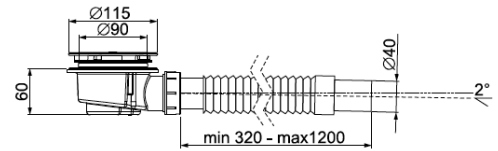

KARA 2

LEDA

Porte pivotante - montage en angle / accès de face

Équipement
version
Avantage

Équipement
version
Confort

DESCRIPTION :

- Hauteur: 207 - 252 cm
- Épaisseur vitrage :
- Parties mobiles : 6 mm
- Parties fixes : 5 mm
- Panneaux de fond colorés : 4 mm

VERSION AVANTAGE

VIDAGE :

CARRÉ :

RECTANGLE :

VERSION CONFORT

VIDAGE :

CARRÉ :

RECTANGLE :

Dimensions	Largeur de passage	VITRAGE TRANSPARENT		VITRAGE SÉRIGRAPHIÉ	
		Fond Blanc	Fond Gris	Fond Blanc	Fond Gris
VERSION AVANTAGE / HAUTEUR 208 - 252 cm					
800 x 800	536	L11KA2C0301	L11KA2C0302	L11KA2C0311	L11KA2C0312
900 x 900	636	L11KA2C0401	L11KA2C0402	L11KA2C0411	L11KA2C0412
1000 x 800	697	L11KA2R0401	L11KA2R0402	L11KA2R0411	L11KA2R0412
1200 x 800	797	L11KA2R0601	L11KA2R0602	L11KA2R0611	L11KA2R0612
1200 x 900	797	L11KA2R0701	L11KA2R0702	L11KA2R0711	L11KA2R0712
VERSION CONFORT / HAUTEUR 207 cm					
800 x 800	536	L11KA2C0301C	L11KA2C0302C	L11KA2C0311C	L11KA2C0312C
900 x 900	636	L11KA2C0401C	L11KA2C0402C	L11KA2C0411C	L11KA2C0412C
1000 x 800	697	L11KA2R0401C	L11KA2R0402C	L11KA2R0411C	L11KA2R0412C
1200 x 800	797	L11KA2R0601C	L11KA2R0602C	L11KA2R0611C	L11KA2R0612C
1200 x 900	797	L11KA2R0701C	L11KA2R0702C	L11KA2R0711C	L11KA2R0712C