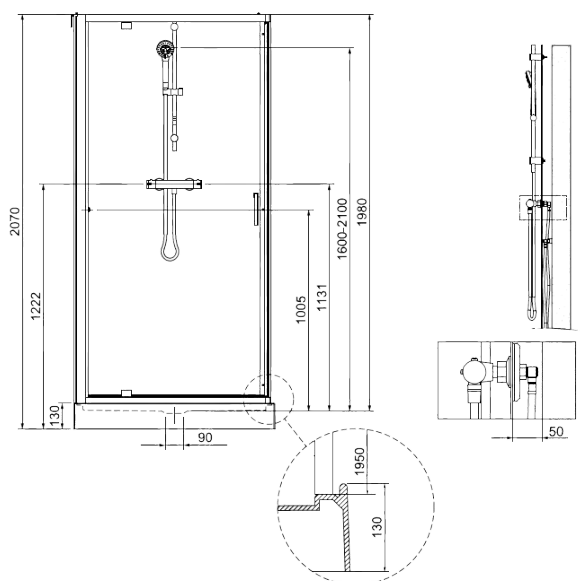

KARA 2

LEDA

Porte pivotante - montage en angle / accès de face

Équipement
version
Avantage

Équipement
version
Confort

DESCRIPTION :

- Hauteur: 207 - 252 cm
- Épaisseur vitrage :
- Parties mobiles : 6 mm
- Parties fixes : 5 mm
- Panneaux de fond colorés : 4 mm

VERSION AVANTAGE

VIDAGE :

CARRÉ :

RECTANGLE :

VERSION CONFORT

VIDAGE :

CARRÉ :

RECTANGLE :

Dimensions	Largeur de passage	VITRAGE TRANSPARENT		VITRAGE SÉRIGRAPHIÉ	
		Fond Blanc	Fond Gris	Fond Blanc	Fond Gris
VERSION AVANTAGE / HAUTEUR 208 - 252 cm					
800 x 800	536	L11KA2C0301	L11KA2C0302	L11KA2C0311	L11KA2C0312
900 x 900	636	L11KA2C0401	L11KA2C0402	L11KA2C0411	L11KA2C0412
1000 x 800	697	L11KA2R0401	L11KA2R0402	L11KA2R0411	L11KA2R0412
1200 x 800	797	L11KA2R0601	L11KA2R0602	L11KA2R0611	L11KA2R0612
1200 x 900	797	L11KA2R0701	L11KA2R0702	L11KA2R0711	L11KA2R0712
VERSION CONFORT / HAUTEUR 207 cm					
800 x 800	536	L11KA2C0301C	L11KA2C0302C	L11KA2C0311C	L11KA2C0312C
900 x 900	636	L11KA2C0401C	L11KA2C0402C	L11KA2C0411C	L11KA2C0412C
1000 x 800	697	L11KA2R0401C	L11KA2R0402C	L11KA2R0411C	L11KA2R0412C
1200 x 800	797	L11KA2R0601C	L11KA2R0602C	L11KA2R0611C	L11KA2R0612C
1200 x 900	797	L11KA2R0701C	L11KA2R0702C	L11KA2R0711C	L11KA2R0712C