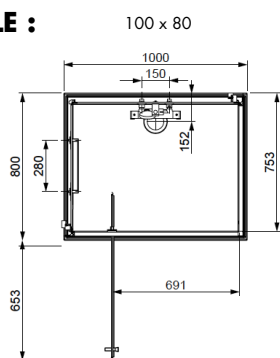

KARA 2

LEDA

Porte pivotante - montage en angle / accès de face

Équipement
version
Avantage

Équipement
version
Confort

DESCRIPTION :

- Hauteur: 207 - 252 cm
- Épaisseur vitrage :
- Parties mobiles : 6 mm
- Parties fixes : 5 mm
- Panneaux de fond colorés : 4 mm

VERSION AVANTAGE

VIDAGE :

CARRÉ :

RECTANGLE :

VERSION CONFORT

VIDAGE :

CARRÉ :

RECTANGLE :

Dimensions	Largeur de passage	VITRAGE TRANSPARENT		VITRAGE SÉRIGRAPHIÉ	
		Fond Blanc	Fond Gris	Fond Blanc	Fond Gris
VERSION AVANTAGE / HAUTEUR 208 - 252 cm					
800 x 800	536	L11KA2C0301	L11KA2C0302	L11KA2C0311	L11KA2C0312
900 x 900	636	L11KA2C0401	L11KA2C0402	L11KA2C0411	L11KA2C0412
1000 x 800	697	L11KA2R0401	L11KA2R0402	L11KA2R0411	L11KA2R0412
1200 x 800	797	L11KA2R0601	L11KA2R0602	L11KA2R0611	L11KA2R0612
1200 x 900	797	L11KA2R0701	L11KA2R0702	L11KA2R0711	L11KA2R0712
VERSION CONFORT / HAUTEUR 207 cm					
800 x 800	536	L11KA2C0301C	L11KA2C0302C	L11KA2C0311C	L11KA2C0312C
900 x 900	636	L11KA2C0401C	L11KA2C0402C	L11KA2C0411C	L11KA2C0412C
1000 x 800	697	L11KA2R0401C	L11KA2R0402C	L11KA2R0411C	L11KA2R0412C
1200 x 800	797	L11KA2R0601C	L11KA2R0602C	L11KA2R0611C	L11KA2R0612C
1200 x 900	797	L11KA2R0701C	L11KA2R0702C	L11KA2R0711C	L11KA2R0712C