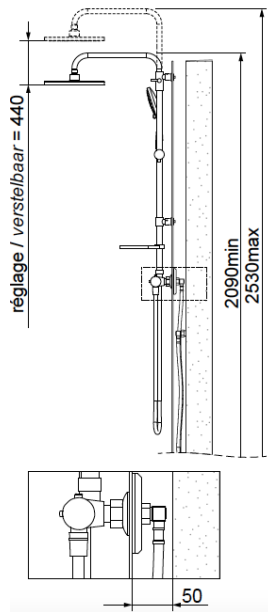

KARA 2

LEDA

Porte pivotante - montage en angle / accès de face

VERSION AVANTAGE