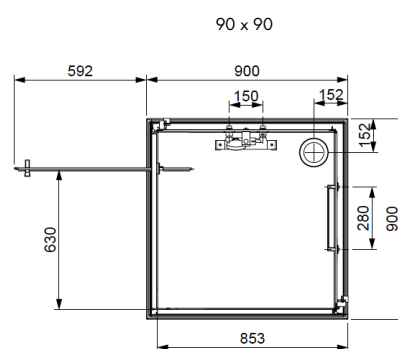

KARA 2

LEDA

Porte pivotante - montage en angle / accès de face

Équipement
version
Avantage

Équipement
version
Confort

DESCRIPTION :

- Hauteur: 207 - 252 cm
- Épaisseur vitrage :
- Parties mobiles : 6 mm
- Parties fixes : 5 mm
- Panneaux de fond colorés : 4 mm

VERSION AVANTAGE

VIDAGE :

CARRÉ :

RECTANGLE :

VERSION CONFORT

VIDAGE :

CARRÉ :

RECTANGLE :

Dimensions	Largeur de passage	VITRAGE TRANSPARENT		VITRAGE SÉRIGRAPHIÉ	
		Fond Blanc	Fond Gris	Fond Blanc	Fond Gris
VERSION AVANTAGE / HAUTEUR 208 - 252 cm					
800 x 800	536	L11KA2C0301	L11KA2C0302	L11KA2C0311	L11KA2C0312
900 x 900	636	L11KA2C0401	L11KA2C0402	L11KA2C0411	L11KA2C0412
1000 x 800	697	L11KA2R0401	L11KA2R0402	L11KA2R0411	L11KA2R0412
1200 x 800	797	L11KA2R0601	L11KA2R0602	L11KA2R0611	L11KA2R0612
1200 x 900	797	L11KA2R0701	L11KA2R0702	L11KA2R0711	L11KA2R0712
VERSION CONFORT / HAUTEUR 207 cm					
800 x 800	536	L11KA2C0301C	L11KA2C0302C	L11KA2C0311C	L11KA2C0312C
900 x 900	636	L11KA2C0401C	L11KA2C0402C	L11KA2C0411C	L11KA2C0412C
1000 x 800	697	L11KA2R0401C	L11KA2R0402C	L11KA2R0411C	L11KA2R0412C
1200 x 800	797	L11KA2R0601C	L11KA2R0602C	L11KA2R0611C	L11KA2R0612C
1200 x 900	797	L11KA2R0701C	L11KA2R0702C	L11KA2R0711C	L11KA2R0712C