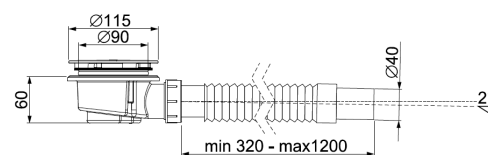

KARA 2

LEDA

Porte pivotante - montage en angle / accès de face

Équipement
version
Avantage

Équipement
version
Confort

DESCRIPTION :

- Hauteur: 207 - 252 cm
- Épaisseur vitrage :
- Parties mobiles : 6 mm
- Parties fixes : 5 mm
- Panneaux de fond colorés : 4 mm

VERSION AVANTAGE

VIDAGE :

CARRÉ :

RECTANGLE :

VERSION CONFORT

VIDAGE :

CARRÉ :

RECTANGLE :

Dimensions	Largeur de passage	VITRAGE TRANSPARENT		VITRAGE SÉRIGRAPHIÉ	
		Fond Blanc	Fond Gris	Fond Blanc	Fond Gris
VERSION AVANTAGE / HAUTEUR 208 - 252 cm					
800 x 800	536	L11KA2C0301	L11KA2C0302	L11KA2C0311	L11KA2C0312
900 x 900	636	L11KA2C0401	L11KA2C0402	L11KA2C0411	L11KA2C0412
1000 x 800	697	L11KA2R0401	L11KA2R0402	L11KA2R0411	L11KA2R0412
1200 x 800	797	L11KA2R0601	L11KA2R0602	L11KA2R0611	L11KA2R0612
1200 x 900	797	L11KA2R0701	L11KA2R0702	L11KA2R0711	L11KA2R0712
VERSION CONFORT / HAUTEUR 207 cm					
800 x 800	536	L11KA2C0301C	L11KA2C0302C	L11KA2C0311C	L11KA2C0312C
900 x 900	636	L11KA2C0401C	L11KA2C0402C	L11KA2C0411C	L11KA2C0412C
1000 x 800	697	L11KA2R0401C	L11KA2R0402C	L11KA2R0411C	L11KA2R0412C
1200 x 800	797	L11KA2R0601C	L11KA2R0602C	L11KA2R0611C	L11KA2R0612C
1200 x 900	797	L11KA2R0701C	L11KA2R0702C	L11KA2R0711C	L11KA2R0712C