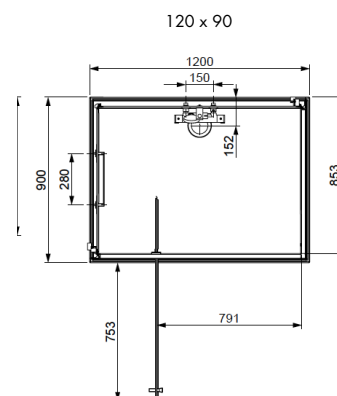

KARA 2

LEDA

Porte pivotante - montage en angle / accès de face

Équipement
version
Avantage

Équipement
version
Confort

DESCRIPTION :

- Hauteur: 207 - 252 cm
- Épaisseur vitrage :
- Parties mobiles : 6 mm
- Parties fixes : 5 mm
- Panneaux de fond colorés : 4 mm

Dimensions	Largeur de passage	VITRAGE TRANSPARENT		VITRAGE SÉRIGRAPHIÉ	
		Fond Blanc	Fond Gris	Fond Blanc	Fond Gris
VERSION AVANTAGE / HAUTEUR 208 - 252 cm					
800 x 800	536	L11KA2C0301	L11KA2C0302	L11KA2C0311	L11KA2C0312
900 x 900	636	L11KA2C0401	L11KA2C0402	L11KA2C0411	L11KA2C0412
1000 x 800	697	L11KA2R0401	L11KA2R0402	L11KA2R0411	L11KA2R0412
1200 x 800	797	L11KA2R0601	L11KA2R0602	L11KA2R0611	L11KA2R0612
1200 x 900	797	L11KA2R0701	L11KA2R0702	L11KA2R0711	L11KA2R0712
VERSION CONFORT / HAUTEUR 207 cm					
800 x 800	536	L11KA2C0301C	L11KA2C0302C	L11KA2C0311C	L11KA2C0312C
900 x 900	636	L11KA2C0401C	L11KA2C0402C	L11KA2C0411C	L11KA2C0412C
1000 x 800	697	L11KA2R0401C	L11KA2R0402C	L11KA2R0411C	L11KA2R0412C
1200 x 800	797	L11KA2R0601C	L11KA2R0602C	L11KA2R0611C	L11KA2R0612C
1200 x 900	797	L11KA2R0701C	L11KA2R0702C	L11KA2R0711C	L11KA2R0712C