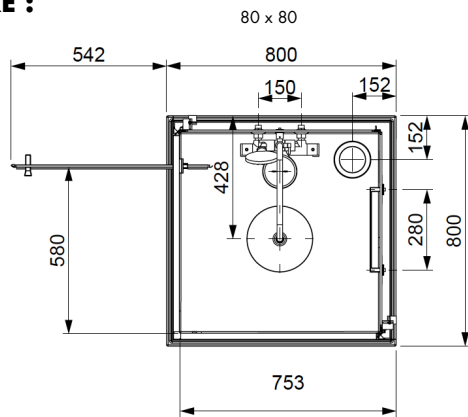

KARA 2

LEDA

Porte pivotante - montage en angle / accès de face

Équipement
version
Avantage

Équipement
version
Confort

DESCRIPTION :

- Hauteur: 207 - 252 cm
- Épaisseur vitrage :
- Parties mobiles : 6 mm
- Parties fixes : 5 mm
- Panneaux de fond colorés : 4 mm

VERSION AVANTAGE

VIDAGE :

CARRÉ :

RECTANGLE :

VERSION CONFORT

VIDAGE :

CARRÉ :

RECTANGLE :

Dimensions	Largeur de passage	VITRAGE TRANSPARENT		VITRAGE SÉRIGRAPHIÉ	
		Fond Blanc	Fond Gris	Fond Blanc	Fond Gris
VERSION AVANTAGE / HAUTEUR 208 - 252 cm					
800 x 800	536	L11KA2C0301	L11KA2C0302	L11KA2C0311	L11KA2C0312
900 x 900	636	L11KA2C0401	L11KA2C0402	L11KA2C0411	L11KA2C0412
1000 x 800	697	L11KA2R0401	L11KA2R0402	L11KA2R0411	L11KA2R0412
1200 x 800	797	L11KA2R0601	L11KA2R0602	L11KA2R0611	L11KA2R0612
1200 x 900	797	L11KA2R0701	L11KA2R0702	L11KA2R0711	L11KA2R0712
VERSION CONFORT / HAUTEUR 207 cm					
800 x 800	536	L11KA2C0301C	L11KA2C0302C	L11KA2C0311C	L11KA2C0312C
900 x 900	636	L11KA2C0401C	L11KA2C0402C	L11KA2C0411C	L11KA2C0412C
1000 x 800	697	L11KA2R0401C	L11KA2R0402C	L11KA2R0411C	L11KA2R0412C
1200 x 800	797	L11KA2R0601C	L11KA2R0602C	L11KA2R0611C	L11KA2R0612C
1200 x 900	797	L11KA2R0701C	L11KA2R0702C	L11KA2R0711C	L11KA2R0712C