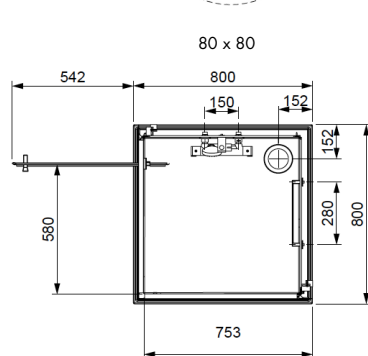

KARA 2

LEDA

Porte pivotante - montage en angle / accès de face

Équipement
version
Avantage

Équipement
version
Confort

DESCRIPTION :

- Hauteur: 207 - 252 cm
- Épaisseur vitrage :
- Parties mobiles : 6 mm
- Parties fixes : 5 mm
- Panneaux de fond colorés : 4 mm

VERSION AVANTAGE

VIDAGE :

CARRÉ :

RECTANGLE :

VERSION CONFORT

VIDAGE :

CARRÉ :

RECTANGLE :

Dimensions	Largeur de passage	VITRAGE TRANSPARENT		VITRAGE SÉRIGRAPHIÉ	
		Fond Blanc	Fond Gris	Fond Blanc	Fond Gris
VERSION AVANTAGE / HAUTEUR 208 - 252 cm					
800 x 800	536	L11KA2C0301	L11KA2C0302	L11KA2C0311	L11KA2C0312
900 x 900	636	L11KA2C0401	L11KA2C0402	L11KA2C0411	L11KA2C0412
1000 x 800	697	L11KA2R0401	L11KA2R0402	L11KA2R0411	L11KA2R0412
1200 x 800	797	L11KA2R0601	L11KA2R0602	L11KA2R0611	L11KA2R0612
1200 x 900	797	L11KA2R0701	L11KA2R0702	L11KA2R0711	L11KA2R0712
VERSION CONFORT / HAUTEUR 207 cm					
800 x 800	536	L11KA2C0301C	L11KA2C0302C	L11KA2C0311C	L11KA2C0312C
900 x 900	636	L11KA2C0401C	L11KA2C0402C	L11KA2C0411C	L11KA2C0412C
1000 x 800	697	L11KA2R0401C	L11KA2R0402C	L11KA2R0411C	L11KA2R0412C
1200 x 800	797	L11KA2R0601C	L11KA2R0602C	L11KA2R0611C	L11KA2R0612C
1200 x 900	797	L11KA2R0701C	L11KA2R0702C	L11KA2R0711C	L11KA2R0712C