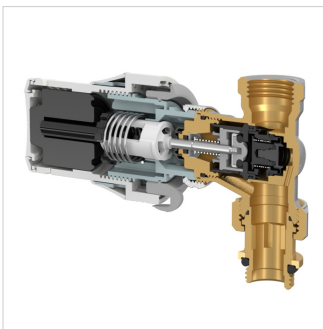

La tête thermostatique Senso combine la performance au design. Depuis une vingtaine d'années, les générations successives de Senso figurent parmi les modèles les plus appréciés grâce à leur fiabilité, leur précision et leur réactivité. Sa sonde liquide et ses aérations au nouveau design font du modèle l'une des meilleures solutions thermostatiques du point de vue technique.

Avantages

- Sécurité : la bague de limitation et de blocage évite la perte des petites pièces libres.
- Emballage intelligent protégeant de la poussière et des chocs jusqu'à la réception.
- Large palette de sets de couleurs et finition en blanc pur.
- Aérations stylisées.
- Écrou élégant.
- Fiabilité : la gamme M28 est compatible avec l'ensemble des anciennes générations de robinets Comap grâce à un large choix de tailles, de formes et de raccordement.
- Économies d'énergie : la tête Senso figure parmi les plus performantes en matière d'économie d'énergie.
- Aucun outil nécessaire ni pour le montage ni pour la limitation de la température de la tête.
- Variation temporelle certifiée : 0.32, retenu à 0.2 au titre de l'EN 215.
- Valeur CA au titre de la RE 2020 : 0.2, soit la plus performante du marché.

Caractéristiques techniques

- Chauffage à eau chaude standard.
- Température min. : -10 °C.
- Température max : +50 °C.
- Ca : 0,2 K.

Description	Senso M28 *
Code	R100000
EAN	03430650407695
Modèle	<u>Têtes thermostatiques Senso</u>
Connexion robinet	M28 x 1,5
Sonde déportée [m]	-
Couleur	Blanc
Plage de températures [°C]	7 - 28

*<-> Keymark-certified

Plage de réglage Senso

Position	*	1	2	3	4	5
Senso	7 °C	11 °C	16 °C	20 °C	24 °C	28 °C

Classification données générales

Groupe Etim	Vannes / Vannes / commandes
Classe Etim	Bouton de radiateur à thermostat
Nom du produit	SENSO Tête thermostatique M28
Marque	COMAP
type produit	Senso
Code	R100000
EAN	03430650407695