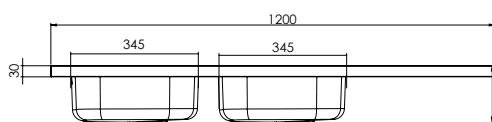

SCHÉMAS TECHNIQUES

VIDAGE à commander séparément

CARACTÉRISTIQUES

LES + PRODUIT

- ÉVIER À POSER
- INOX 18/10
- RÉVERSIBLE

- 100% RECYCLABLE
- MONTAGE FACILE
- NON PERCÉ POUR LA ROBINETTERIE (SE MUNIR D'UN FORET À ÉTAGE)

- RÉSISTANT À LA CORROSION
- NETTOYAGE FACILE
- LÉGER - FACILE À MANIPULER ET INSTALLER

- CONTACT ALIMENTAIRE
- RÉSISTANCE AUX TÂCHES ET AUX AGRESSIONS CHIMIQUES
- COMPATIBLE TOUTES GAMMES DE MEUBLES MODERNA

RÉFÉRENCES	DÉSIGNATIONS	MATIÈRE	FINITION	ÉVIER L x l x H / mm	CUVES 1 & 2 L x l x P / mm	VOLUME CUVES (L)	CAISSON MINIMUM / mm	POIDS NET(kg)	VIDAGE	PACKAGING
EPBI120A00	Évier à poser ISEO 2 cuves 1200 inox 18/10 nu	Inox 18/10	Lisse	1200 x 600 x 30	345 x 345 x 160	Trop plein : 10L Cuve pleine : 14L	1200	5,79	Non fourni	Film avec cornières plastiques (50pcs/pal.)
FCRV090P06	Vidage manuel complet Ø90mm 2 cuves avec trop plein rectangulaire									Sachet plastique