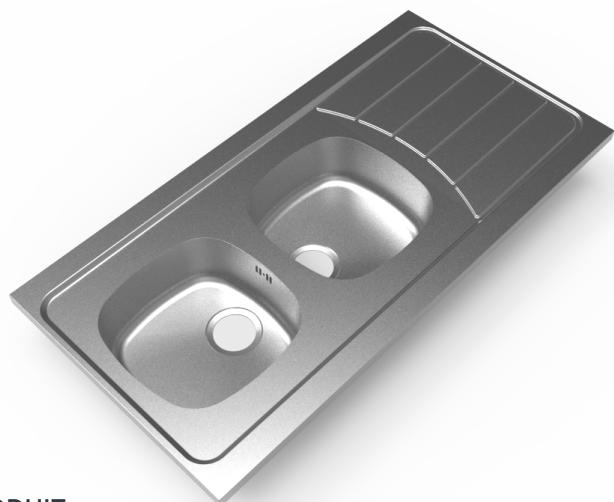

# Évier à poser ISEO 2 cuves 1200 INOX nu

ÉVIERS INOX

**+** **PRODUIT**  
Égouttoir au design contemporain.  
Évier percé pour bonde manuelle Ø90 mm.

## Évier à poser ISEO 2 cuves L. 1200 x l. 600 x ep. 30 mm

. Matière : INOX 18/10 :

- Acier : 72%
- Chrome : 18%
- Nickel : 10 %

- . Évier réversible
- . 2 cuves soudées
- . Égouttoir forme «5 bandes»
- . Finition lisse
- . Évier de hauteur 30 mm
- . Perçage pour bonde Ø 90 mm
- . Cadrage bois inclus

## LES + PRODUIT

-  ÉVIER À POSER
-  INOX 18/10
-  RÉVERSIBLE

-  100% RECYCLABLE
-  MONTAGE FACILE
-  NON PERCÉ POUR LA ROBINETTERIE (SE MUNIR D'UN FORET À ÉTAGE)

-  RÉSISTANT À LA CORROSION
-  NETTOYAGE FACILE
-  LÉGER - FACILE À MANIPULER ET INSTALLER

-  CONTACT ALIMENTAIRE
-  RÉSISTANCE AUX TÂCHES ET AUX AGRESSIONS CHIMIQUES
-  COMPATIBLE TOUTES GAMMES DE MEUBLES MODERNA

RÉFÉRENCES	DÉSIGNATIONS	MATIÈRE	FINITION	ÉVIER L x l x H / mm	CUVES 1 & 2 L x l x P / mm	VOLUME CUVES (L)	CAISSON MINIMUM / mm	POIDS NET(kg)	VIDAGE	PACKAGING
EPBI120A00	Évier à poser ISEO 2 cuves 1200 inox 18/10 nu	Inox 18/10	Lisse	1200 x 600 x 30	345 x 345 x 160	Trop plein : 10L Cuve pleine : 14L	1200	5,79	Non fourni	Film avec cornières plastiques (50pcs/pal.)
FCRV090P06	Vidage manuel complet Ø90mm 2 cuves avec trop plein rectangulaire									Sachet plastique