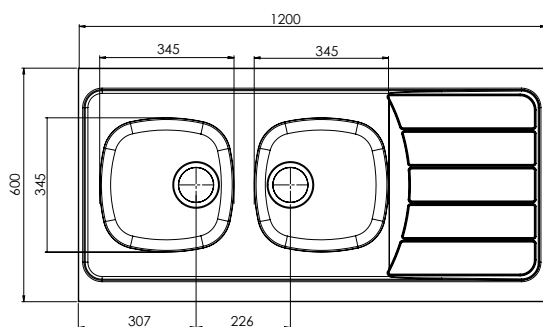

SCHÉMAS TECHNIQUES

VIDAGE à commander séparément

CARACTÉRISTIQUES

LES + PRODUIT

- ÉVIER À POSER
- INOX 18/10
- RÉVERSIBLE

- 100% RECYCLABLE
- MONTAGE FACILE
- NON PERCÉ POUR LA ROBINETTERIE (SE MUNIR D'UN FORET À ÉTAGE)

- RÉSISTANT À LA CORROSION
- NETTOYAGE FACILE
- LÉGER - FACILE À MANIPULER ET INSTALLER

- CONTACT ALIMENTAIRE
- RÉSISTANCE AUX TÂCHES ET AUX AGRESSIONS CHIMIQUES
- COMPATIBLE TOUTES GAMMES DE MEUBLES MODERNA

RÉFÉRENCES	DÉSIGNATIONS	MATIÈRE	FINITION	ÉVIER L x l x H / mm	CUVES 1 & 2 L x l x P / mm	VOLUME CUVES (L)	CAISSON MINIMUM / mm	POIDS NET(kg)	VIDAGE	PACKAGING
EPBI120A00	Évier à poser ISEO 2 cuves 1200 inox 18/10 nu	Inox 18/10	Lisse	1200 x 600 x 30	345 x 345 x 160	Trop plein : 10L Cuve pleine : 14L	1200	5,79	Non fourni	Film avec cornières plastiques (50pcs/pal.)
FCRV090P06	Vidage manuel complet Ø90mm 2 cuves avec trop plein rectangulaire									Sachet plastique