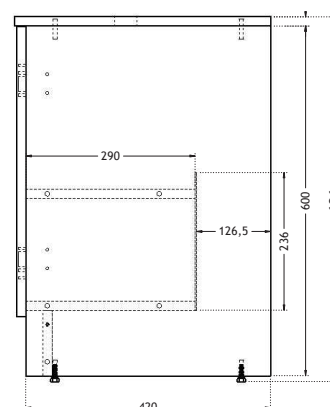

MEUBLE SOUS-LAVABO

 **FABRICATION FRANÇAISE**

DESCRIPTIF TECHNIQUE

Largeur 600 mm - Hauteur 626 mm - Profondeur 440 mm.

PPSM* blanc standard ép. 16 mm, chants apparents plaqués. Dessus avec découpe pour passage du siphon. Portes équipées de charnières invisibles à rappel automatique, ouverture à 95°. Poignée plastique blanc BO67. Mise à niveau par vérins métalliques, réglables + 10 mm.

CODES

Décor	Largeur (en mm)	Référence
Blanc standard	600	B10Q02060

SCHÉMAS TECHNIQUES

*PPSM : Panneau de Particules Surfacé Méléminé.