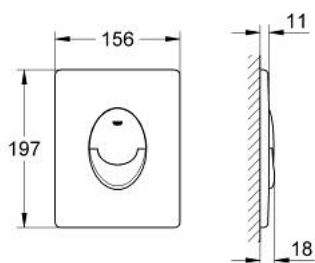

NORMS & APPROVALS NF