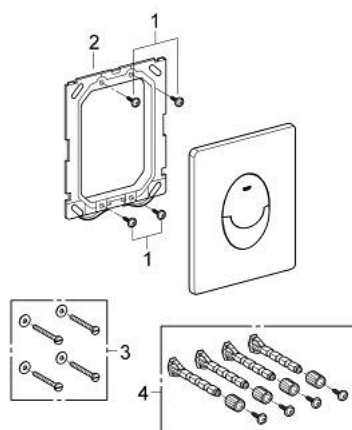

## 38 505 SH0 SKATE AIR PLAQUE DE COMMANDE

### DESCRIPTION DU PRODUIT

- Colour: Blanc alpin
- Double touche interrompable
- Pour mécanisme pneumatique AV1
- Montage vertical
- 156 x 197 mm
- En ABS
- GROHE Finition Longue Durée
- GROHE Économie d'eau Consommation d'eau réduite, jet parfait
- Pour Rapid SL et réservoirs Uniset GD 2
- Pour le montage sur bâti Rapid SLX, commander la trappe de visite 66 791 000 (vendu séparément)

### PIÈCES DÉTACHÉES, mars 2013 – now

- 1: Vis de rosace (N ° de commande 6636200M)
- 2: Cadre de plaque (N ° de commande 43207000)
- 3: Set de fixation (N ° de commande 4308500M)\*
- 4: Set de fixation (N ° de commande 4215800M)\*