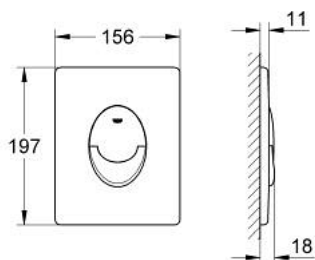

38 505 000 SKATE AIR PLAQUE DE COMMANDE

DESCRIPTION DU PRODUIT

- Couleur: Chromé
- Double touche interrompable
- Pour mécanisme pneumatique AV1
- Montage vertical
- 156 x 197 mm
- En ABS
- GROHE Brillance Longue Durée : Brillance éclatante année après année
- GROHE Économie d'eau Consommation d'eau réduite, jet parfait
- Pour Rapid SL et réservoirs Uniset GD 2
- Pour le montage sur bâti Rapid SLX, commander la trappe de visite 66 791 000 (vendu séparément)

NORMS & APPROVALS NF

38 505 000 SKATE AIR PLAQUE DE COMMANDE

PIÈCES DÉTACHÉES, mars 2013 – now

- 1: Vis de rosace (N ° de commande 6636200M)
- 2: Cadre de plaque (N ° de commande 43207000)
- 3: Set de fixation (N ° de commande 4308500M)*
- 4: Set de fixation (N ° de commande 4215800M)*