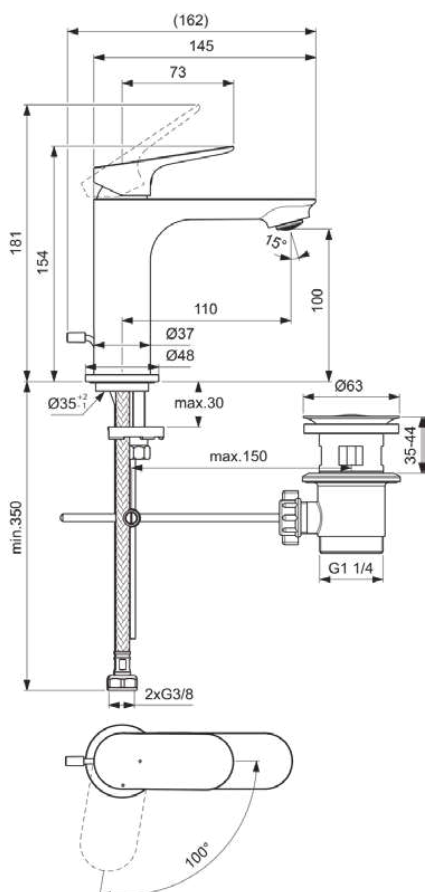

OPHIRA

D2663AA

OPHIRA | Mitigeur de lavabo 48x162x181 mm, 110 mm projection finition chrome, 5 l/min (3 bar), avec bonde | EasyFix, Brise-jet, Technologie BlueStart®, Ecoflow, FirmaFlow, SmartShine

Image & dessin technique

PORCHER

Information générale

Catégorie de produit:	Mitigeurs de lavabo
Type de produit:	Mitigeur de lavabo
Marque:	Porcher
Suite:	OPHIRA
Designer:	Palomba Serafini Associati
Colour:	AA - Chrome
Finition:	Brillant
Hauteur (mm):	181
Largeur (mm):	48
Longueur / Profondeur (mm):	162
Type de fixation:	EasyFix
Poids net (kg):	0.99
Code EAN:	3800861138471

OPHIRA

D2663AA

OPHIRA | Mitigeur de lavabo 48x162x181 mm, 110 mm projection finition chrome, 5 l/min (3 bar), avec bonde | EasyFix, Brise-jet, Technologie BlueStart®, Ecoflow, FirmaFlow, SmartShine

Caractéristiques produit

Matériau de la garniture de vidage:	Plastique
Type de matériau:	Laiton
Débit maximal à 3 bar (l):	5
Débit maximal à 3 bar (l) pour toute sortie:	5
Débit maximal à 3 bar (l) pour la bec:	5
Technologie PVD:	Non
Forme de la ou des rosac(e):	Rond
Smartshine:	Oui
Modèle de bec:	Fixe
Type de bec:	Corps moulé
Abattant recouvrant:	Plaquage chrome
Finition:	Brillant
Type d'aérateur:	Aérateur
Aérateur caché:	Visible
Aérateur ajustable:	Non
Aérateur antivandalisme:	Non
Limiteur de température:	Oui
Thermostatique:	Non
Type de poignée:	Manette
Type de contrôle de la température:	Mécanique
Économie d'eau:	Oui
Avec cache-bonde:	Non
Avec rosace(s):	Oui
Avec régulateur de débit:	Oui
Avec poignée(s):	Oui
Avec sortie:	Oui
Avec douchette extractible:	Non
Avec garniture d'écoulement:	Oui
Technologie Easy-Fix:	Oui
Type de fixation:	EasyFix
Type de montage:	Trou de robinetterie