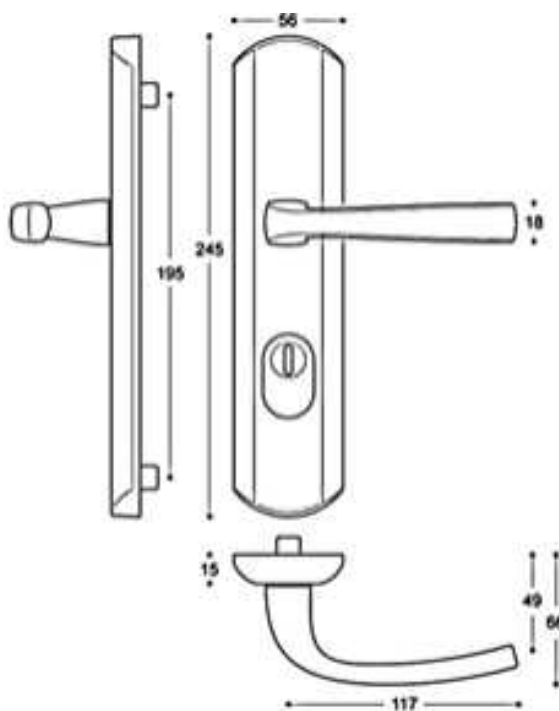

### Gamme :

- Version double béquille ou poignée de tirage côté extérieur
- Version grande plaque
- Perçages :
  - Clé I
- Finitions :

-  - Diamant noir (\*Grade 3 corrosion)
-  - Platine (\*Grade 2 corrosion)
-  - Chrome velours (\*Grade 4 corrosion)

### Descriptif technique :

- Béquille en zamak
- Ensemble monobloc : béquille et plaque solidarisées
- Piliers taraudés intégrés avec pastille anti-perçage
- Fixations invisibles
- Protecteur de cylindre auto-adaptable au dépassant de cylindre de 10 à 15 mm
- Carré de 7mm
- Vis de fixation M6 entraxe 195mm