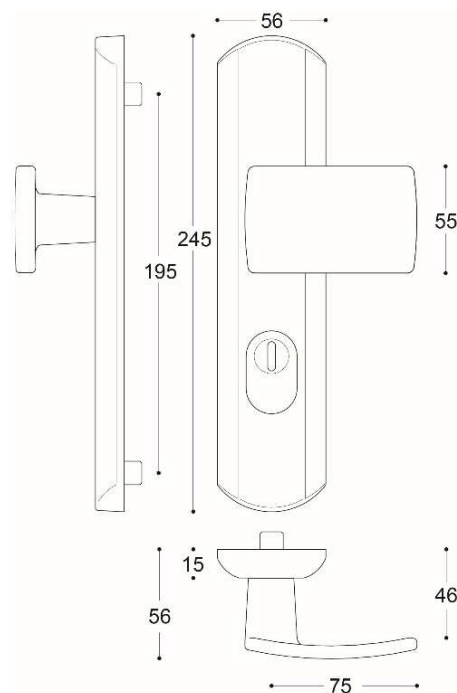

### Gamme :

- Version double béquille ou poignée de tirage côté extérieur
- Version grande plaque
- Perçages :
  - Clé I
- Finitions :

-  - Diamant noir (\*Grade 3 corrosion)
-  - Platine (\*Grade 2 corrosion)
-  - Chrome velours (\*Grade 4 corrosion)

### Descriptif technique :

- Béquille en zamak
- Ensemble monobloc : béquille et plaque solidarisées
- Piliers taraudés intégrés avec pastille anti-perçage
- Fixations invisibles
- Protecteur de cylindre auto-adaptable au dépassant de cylindre de 10 à 15 mm
- Carré de 7mm
- Vis de fixation M6 entraxe 195mm