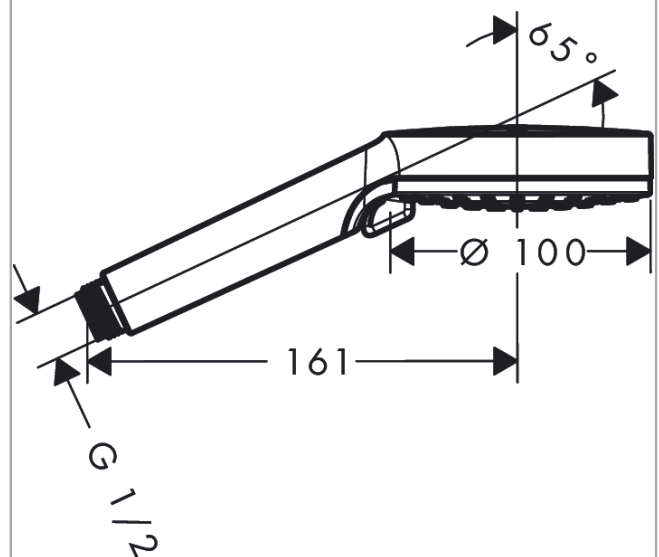

Crometta

Douchette à main Vario EcoSmart

Finition: **Blanc/Chromé** Numéro d'article: **26332400**

Description

Caractéristiques

- dimension: 100 mm
- jet Rain, jet IntenseRain
- changement de jet en tournant l'extrémité de la douchette
- débit: 9 l/min sous 3 bars de pression
- Joint amovible
- convient au chauffe-eau instantané
- E01, C1, A3, U3
- ACS 22 ACC NY 073 France, valide jusqu'au 17.02.2027
- NF077_375-M1

Détails de l'article

EAN

4011097780665

Technologie

Certificats / Eco-Responsabilité

Photo du produit

Plan géométral

Schéma d'écoulement

Les valeurs de consommation ont été mesurées dans la pratique, avec les robinetteries correspondantes (thermostat/mélangeur/vanne sous crépi)

Crometta**Douchette à main Vario EcoSmart**Finition: **Blanc/Chromé** Numéro d'article: **26332400****Vue éclatée**

Année de construction: >04/16

Crometta
Douchette à main Vario EcoSmart
 Finition: **Blanc/Chromé** Numéro d'article: **26332400**

Liste des pièces détachées

Année de construction: >04/16

Pos.	Description	Numéro d'article	GP	UE
1	filtre	94246000	-	1