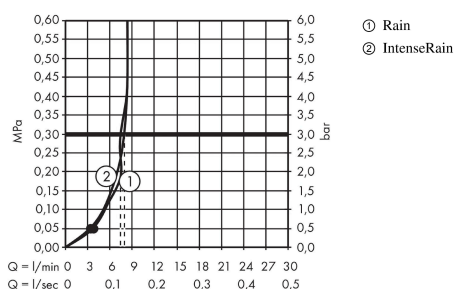

Crometta

Douchette à main Vario EcoSmart

Finition: **Blanc/Chromé** Numéro d'article: **26332400**

Description

Caractéristiques

- dimension: 100 mm
- jet Rain, jet IntenseRain
- changement de jet en tournant l'extrémité de la douchette
- débit: 9 l/min sous 3 bars de pression
- Joint amovible
- convient au chauffe-eau instantané
- E01, C1, A3, U3
- ACS 22 ACC NY 073 France, valide jusqu'au 17.02.2027
- NF077_375-M1

Détails de l'article

EAN

4011097780665

Technologie

Certificats / Eco-Responsabilité

Photo du produit

Plan géométral

Schéma d'écoulement

Les valeurs de consommation ont été mesurées dans la pratique, avec les robinetteries correspondantes (thermostat/mélangeur/vanne sous crépi)

Crometta**Douchette à main Vario EcoSmart**Finition: **Blanc/Chromé** Numéro d'article: **26332400****Vue éclatée**