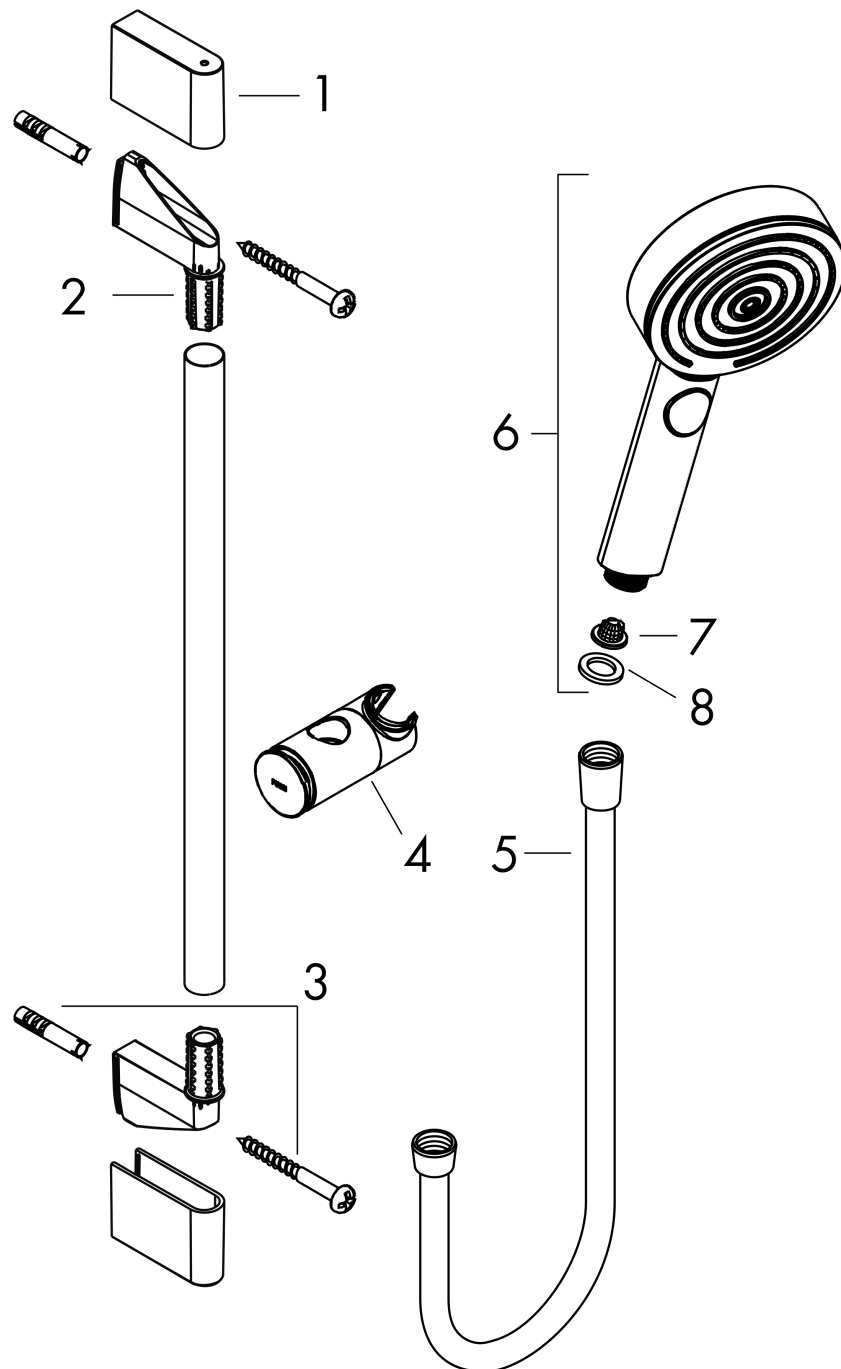

Pulsify Select S

Set de douche 105 3jet Relaxation EcoSmart avec barre de douche 65 cm

Finition: **Chrome** Numéro d'article: **24161000**

Description

Caractéristiques

- comprenant: douchette, curseur, barre de douche, flexible de douche
- dimension: 105 mm
- PowderRain, jet IntenseRain, jet Massage
- choix du jet facile grâce au bouton Select
- débit: 8,2 l/min sous 3 bars de pression
- curseur réglable en hauteur avec bouton poussoir de verrouillage
- support de douchette en plastique/métal
- curseur rotatif à droite et à gauche sur la colonne
- montage mural: vis de fixation
- supports muraux synthétique
- tube profilé: rond
- longueur du tube: 669 mm
- diamètre de la barre de douche: 22 mm
- distance de perçage 625 mm
- flexible de douche avec écrou conique des 2 côtés
- pivot tournant côté douchette évitant la torsion du flexible

Pulsify Select S

Set de douche 105 3jet Relaxation EcoSmart avec barre de douche 65 cm

Finition: **Chrome** Numéro d'article: **24161000**

Schéma d'écoulement

Les valeurs de consommation ont été mesurées dans la pratique, avec les robinetteries correspondantes (thermostat/mélangeur/vanne sous crépi)

Pulsify Select S

Set de douche 105 3jet Relaxation EcoSmart avec barre de douche 65 cm

Finition: **Chrome** Numéro d'article: **24161000**

Vue éclatée

Année de construction: >06/21

Pulsify Select S

Set de douche 105 3jet Relaxation EcoSmart avec barre de douche 65 cm

Finition: **Chrome** Numéro d'article: **24161000**

Liste des pièces détachées

Année de construction: >06/21

Pos.	Description	Numéro d'article	GP	UE
1	cache	95217000	-	1
2	fixation murale	95218000	-	1
3	set de fixation	96179000	-	1
4	curseur complet	93517000	-	1
5	flexible Isiflex'B 1,60 m	28276000	-	1
6	douchette	24111000	-	1
7	filtre	92672000	-	1
8	joint	98058000	-	1
a	cale de compensation 7 mm	97450000	-	1