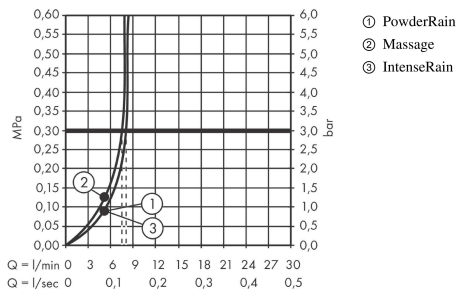

Pulsify Select S

Set de douche 105 3jet Relaxation EcoSmart avec barre de douche 65 cm

Finition: **Chrome** Numéro d'article: **24161000**

Description

Caractéristiques

- comprenant: douchette, curseur, barre de douche, flexible de douche
- dimension: 105 mm
- PowderRain, jet IntenseRain, jet Massage
- choix du jet facile grâce au bouton Select
- débit: 8,2 l/min sous 3 bars de pression
- curseur réglable en hauteur avec bouton poussoir de verrouillage
- support de douchette en plastique/métal
- curseur rotatif à droite et à gauche sur la colonne
- montage mural: vis de fixation
- supports muraux synthétique
- tube profilé: rond
- longueur du tube: 669 mm
- diamètre de la barre de douche: 22 mm
- distance de perçage 625 mm
- flexible de douche avec écrou conique des 2 côtés
- pivot tournant côté douchette évitant la torsion du flexible

Détails de l'article

EAN

4059625348031

Technologie

Prix de design

reddot winner 2021

Photo du produit

Plan géométral

Pulsify Select S

Set de douche 105 3jet Relaxation EcoSmart avec barre de douche 65 cm

Finition: **Chrome** Numéro d'article: **24161000**

Schéma d'écoulement

Les valeurs de consommation ont été mesurées dans la pratique, avec les robinetteries correspondantes (thermostat/mélangeur/vanne sous crépi)