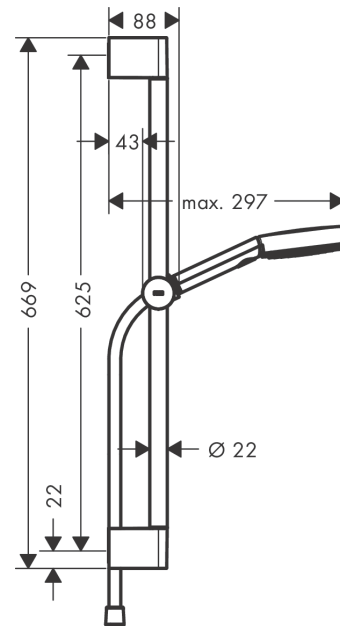

Pulsify Select S

Set de douche 105 3jet Relaxation EcoSmart avec barre de douche 65 cm

Finition: **Chrome** Numéro d'article: **24161000**

Description

Caractéristiques

- comprenant: douchette, curseur, barre de douche, flexible de douche
- dimension: 105 mm
- PowderRain, jet IntenseRain, jet Massage
- choix du jet facile grâce au bouton Select
- débit: 8,2 l/min sous 3 bars de pression
- curseur réglable en hauteur avec bouton poussoir de verrouillage
- support de douchette en plastique/métal
- curseur rotatif à droite et à gauche sur la colonne
- montage mural: vis de fixation
- supports muraux synthétique
- tube profilé: rond
- longueur du tube: 669 mm
- diamètre de la barre de douche: 22 mm
- distance de perçage 625 mm
- flexible de douche avec écrou conique des 2 côtés
- pivot tournant côté douchette évitant la torsion du flexible

Détails de l'article

EAN

4059625348031

Technologie

Prix de design

reddot winner 2021

Photo du produit

Plan géométral

Pulsify Select S

Set de douche 105 3jet Relaxation EcoSmart avec barre de douche 65 cm

Finition: **Chrome** Numéro d'article: **24161000**

Schéma d'écoulement

Les valeurs de consommation ont été mesurées dans la pratique, avec les robinetteries correspondantes (thermostat/mélangeur/vanne sous crépi)

Finition: **Chrome** Numéro d'article: **24161000**

Liste des pièces détachées

Année de construction: >06/21

Pos.	Description	Numéro d'article	GP	UE
1	cache	95217000	-	1
2	fixation murale	95218000	-	1
3	set de fixation	96179000	-	1
4	curseur complet	93517000	-	1
5	flexible Isiflex'B 1,60 m	28276000	-	1
6	douchette	24111000	-	1
7	filtre	92672000	-	1
8	joint	98058000	-	1
a	cale de compensation 7 mm	97450000	-	1