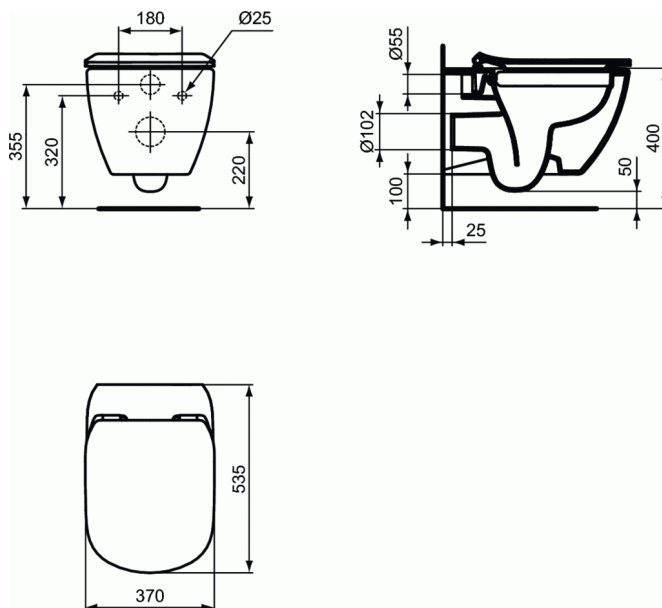

### Abattant ultra-fin frein de chute

Thermodur (en urea)

Fixation dessus. Déclipsable

Charnières à fermeture ralentie