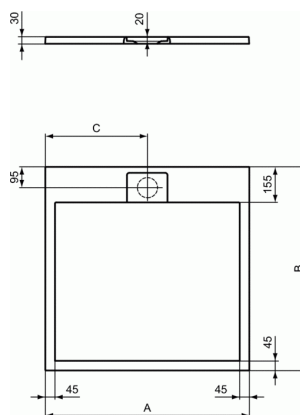

ULTRAFLAT S I.LIFE

Receveur carré 80 x 80 cm

	A	B	C
T5227	900	900	450
T5229	800	800	400
T5234	1000	1000	500
T5242	1200	1200	600
T5246	700	700	350

Receveur carré 80 x 80 cm

Receveur ultraplat, 3 cm d'épaisseur.

Matériau de synthèse plein en résine et composés minéraux.

Fond plat.

A poser, à encastrer ou à surélever, avec jeu de pieds réf.K936467.

Finition effet pierre.

Cache bonde carré dans le même matériau fourni.

A équiper d'une bonde Ø90 mm sans capot (réf. K936367) non fournie.

Matériau naturellement antidérapant Classe C, résistant aux détergents et à la lumière.

FINITIONS*

* FT = Beige sable (FT), FS = Gris béton (FS), FV = Noir intense (FV), FR = Blanc pur (FR)