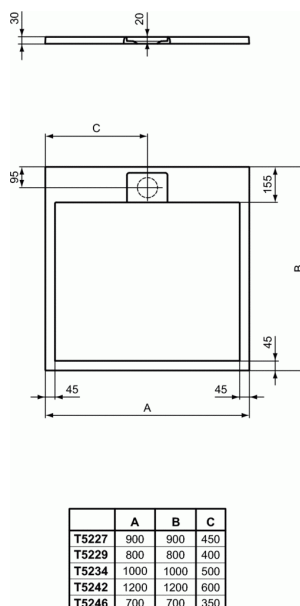

ULTRAFLAT S I.LIFE

Receveur carré 90 x 90 cm

Receveur carré 90 x 90 cm

Receveur ultraplat, 3 cm d'épaisseur.

Matériau de synthèse plein en résine et composés minéraux.

Fond plat.

A poser, à encastrer ou à surélever, avec jeu de pieds réf.K936467.

Finition effet pierre.

Cache bonde carré dans le même matériau fourni.

A équiper d'une bonde Ø90 mm sans capot (réf. K936367) non fournie.

Matériau naturellement antidérapant Classe C, résistant aux détergents et à la lumière.