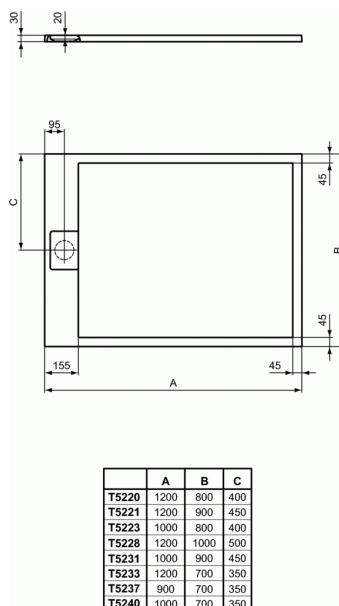

ULTRAFLAT S I.LIFE

Receveur rectangulaire 120 x 80 cm

Receveur rectangulaire 120 x 80 cm

Receveur ultraplat, 3 cm d'épaisseur.

Matériau de synthèse plein en résine et composés minéraux.

Fond plat.

Emplacement de la bonde dans la largeur.

A poser, à encastrer ou à surélever, avec jeu de pieds réf.K936467.

Finition effet pierre.

Cache bonde carré dans le même matériau fourni.

A équiper d'une bonde Ø90 mm sans capot (réf. K936367) non fournie.