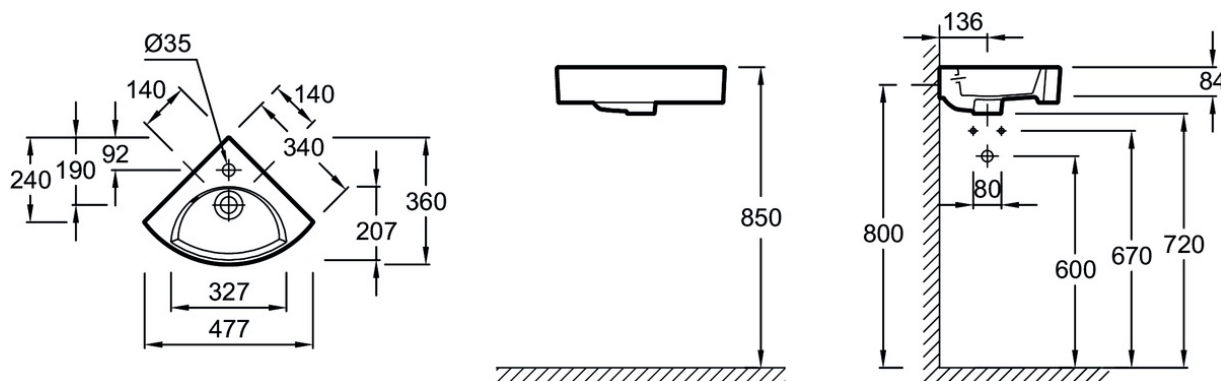

### Caractéristiques techniques

- DIMENSIONS : 34 x 34 cm
- MATÉRIAU : Céramique
- CONFIGURATION : Angle
- TROP-PLEIN : Avec trou de trop-plein
- DURÉE GARANTIE (ANNÉES) : 10
- POIDS : 7,2 kg
- TYPE D'INSTALLATION : Autoportant ou peut être monté sur un meuble spécifique
- PERCEMENT ROBINETTERIE : 1 trou
- ROBINETTERIE CONSEILLÉE : Odéon Rive Gauche
- INFORMATIONS COMPLÉMENTAIRES : Robinetterie non incluse

### Bénéfices consommateurs

- GAIN DE PLACE : lave-main format d'angle, idéal pour les petits espaces.
- NETTOYAGE FACILE : angles lisses pour un nettoyage simple et rapide.

### Dessin technique

Descriptif CCTP : Lave-mains d'angle 34 cm. EGP112. Collection : ODÉON RIVE GAUCHE. DIMENSIONS : 34 x 34 cm. POIDS : 7,2 kg. MATÉRIAU : Céramique. TYPE D'INSTALLATION : Autoportant ou peut être monté sur un meuble spécifique. CONFIGURATION : Angle. PERCEMENT ROBINETTERIE : 1 trou. TROP-PLEIN : Avec trou de trop-plein. ROBINETTERIE CONSEILLÉE : Odéon Rive Gauche. DURÉE GARANTIE (ANNÉES) : 10. INFORMATIONS COMPLÉMENTAIRES : Robinetterie non incluse.