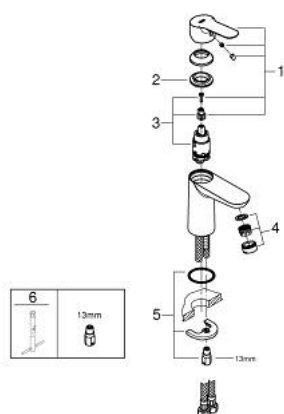

23 330 000 **BAUEDGE MITIGEUR MONOCOMMANDE 1/2" LAVABO**  
**TAILLE S**

**DESCRIPTION DU PRODUIT**

- Couleur: chromé
- GROHE SmoothControl cartouche en céramique 28 mm
- GROHE LongLife finition durable
- GROHE EcoJoy économie d'eau
- débit maximum à 3 bars : 5 l/min
- système de montage rapide
- corps lisse
- flexibles de raccordement souples

23 330 000 **BAUEDGE MITIGEUR MONOCOMMANDE 1/2" LAVABO**  
**TAILLE S**

**PIÈCES DE RECHANGE**, juillet 2016 – now

- 1: Levier (Numéro de commande 46697000)
  - 2: Bague de fixation (Numéro de commande 46715000)
  - 3: Cartouche (Numéro de commande 46580000)
  - 4: Mousseur (Numéro de commande 48159000)
  - 5: Fixation M26x1,5 (Numéro de commande 46249000)
  - 6: Clef plate SW 46 mm à 6 pans (Numéro de commande 19017000)\*
- \* Accessoires en option