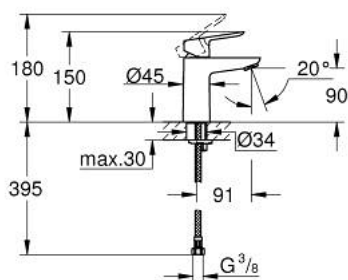

23 330 000 **BAUEDGE MITIGEUR MONOCOMMANDE 1/2" LAVABO**  
**TAILLE S**

**DESCRIPTION DU PRODUIT**

- Couleur: chromé
- GROHE SmoothControl cartouche en céramique 28 mm
- GROHE LongLife finition durable
- GROHE EcoJoy économie d'eau
- débit maximum à 3 bars : 5 l/min
- système de montage rapide
- corps lisse
- flexibles de raccordement souples

23 330 000 **BAUEDGE MITIGEUR MONOCOMMANDE 1/2" LAVABO**  
**TAILLE S**

**PIÈCES DE RECHANGE**, juillet 2016 – now

- 1: Levier (Numéro de commande 46697000)
  - 2: Bague de fixation (Numéro de commande 46715000)
  - 3: Cartouche (Numéro de commande 46580000)
  - 4: Mousseur (Numéro de commande 48159000)
  - 5: Fixation M26x1,5 (Numéro de commande 46249000)
  - 6: Clef plate SW 46 mm à 6 pans (Numéro de commande 19017000)\*
- \* Accessoires en option