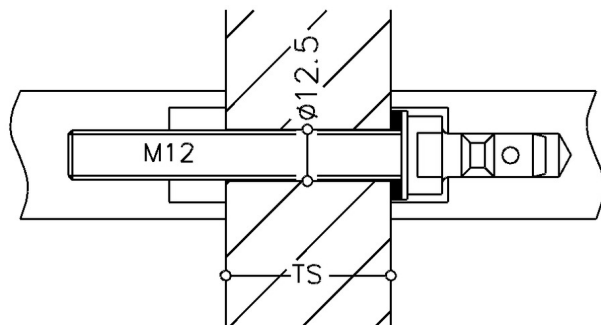

NORMBAU

PASSION FOR CARE

Kit de fixation par paire, pour portes bois, métal ou PVC, MU 1.1A.38-48 mm

Fixation par paire (1 poignée fi etée/1 poignée percée, pour ports bois,
métalliques ou PVC. Pour supports Ø 31 - 40 mm : Perçage Ø 12,5 mm

Code article	0471110
Groupe de produits	2900

NORMBAU-FRANCE
1 rue de l'Artisanat - CS 50056
67242 Bischwiller Cedex
Tel. +33 (0)3 88 06 23 34
Fax +33 (0)3 88 53 90 41
www.normbau.fr normbau@allegion.com