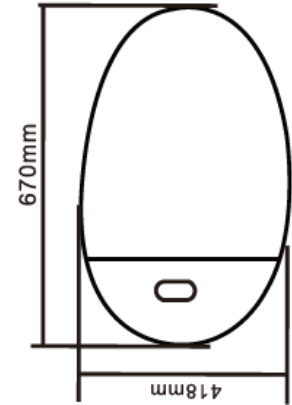

TOPTOILET *Luxe Diamond*

Dimensions

Accessoires fournis

Robinet
d'arrêt mural

Flexible
d'alimentation
en eau

Télécommande
+ 3 piles

Manuel

Autres informations techniques

Code EAN : 0715235227190

Poids Net : 45 kg

Poids Brut : 50 kg

Carton unitaire : 745x480x545 mm

Mode de fonctionnement : Electronique / Télécommandé, Bluetooth et bouton latéral

Certification : CE, ROHS et IPX4