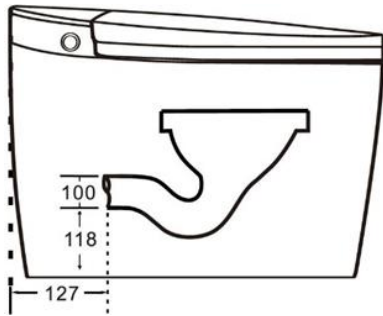

Une arrivée d'eau en 14mm de diamètre intérieur, une évacuation horizontale ou verticale et une prise électrique à proximité sont indispensables pour l'installation

Caractéristiques

- Chasse d'eau Cyclonique automatique et jet de fond de cuve
- Cuvette 100% céramique Haute-Qualité
- Abattant Polypropylène antibactérien
- Double fonction de lavage
- Buse autonettoyante en acier inoxydable
- Lavage à l'eau chaude, température réglable sur 4 niveaux
- Jets massant
- Chauffage du siège réglable sur 4 niveaux
- Séchage mouvant à l'air chaud avec température réglable sur 4 niveaux
- Affichage Multifonctions LCD Bleu
- Télécommande électronique à radiofréquence
- Désodorisation intégrée au charbon de bambou
- Descente amortie du siège et du couvercle
- Pression d'eau et position de la buse réglables
- Sortie horizontale intérieure adaptable en verticale
- Détecteur de présence automatique intégré
- Eclairage de nuit à LED bleues
- Disposition intelligent d'économie d'énergie
- Chasse d'eau à trois étapes de lavage réglables
- Programmes « AUTO » et « ENFANTS »
- **Commande Smartphone via Bluetooth cette application est la même pour tous les produits de notre gamme. Certaines fonctions, non disponibles sur un produit donné, sont alors évidemment inefficaces dans l'application.**

TOPTOILET *Luxe Diamond*

Dimensions

Accessoires fournis

Robinet
d'arrêt mural

Flexible
d'alimentation
en eau

Télécommande
+ 3 piles

Manuel

Autres informations techniques

Code EAN : 0715235227190

Poids Net : 45 kg

Poids Brut : 50 kg

Carton unitaire : 745x480x545 mm

Mode de fonctionnement : Electronique / Télécommandé, Bluetooth et bouton latéral

Certification : CE, ROHS et IPX4