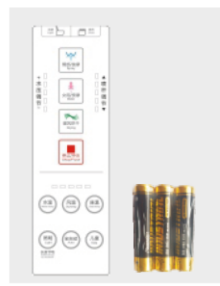

TOPTOILET *Luxe Diamond*

Dimensions

Accessoires fournis

Robinet
d'arrêt mural

Flexible
d'alimentation
en eau

Télécommande
+ 3 piles

Manuel

Autres informations techniques

Code EAN : 0715235227190

Poids Net : 45 kg

Poids Brut : 50 kg

Carton unitaire : 745x480x545 mm

Mode de fonctionnement : Electronique / Télécommandé, Bluetooth et bouton latéral

Certification : CE, ROHS et IPX4