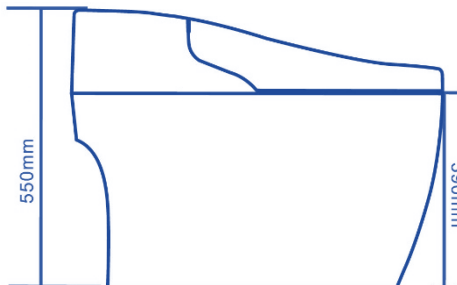

TOPTOILET *Luxe Platinum 2*

Dimensions