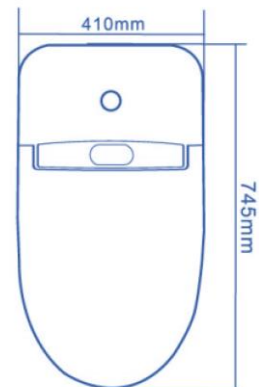

TOPTOILET *Luxe Platinum 2*

Dimensions