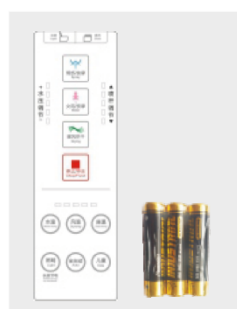

TOPTOILET *Luxe Platinum 2*

Dimensions

Accessoires fournis

Robinet
d'arrêt mural

Flexible
d'alimentation
en eau

Télécommande
+ 3 piles

Manuel

Autres informations techniques