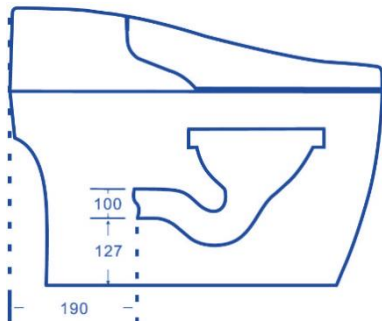

TOPTOILET *Luxe Platinum 2*

Dimensions