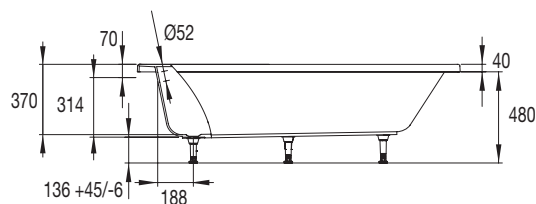

• AVANTAGES

Renforcé en Greenacryl, matériau résistant, sain et recyclable