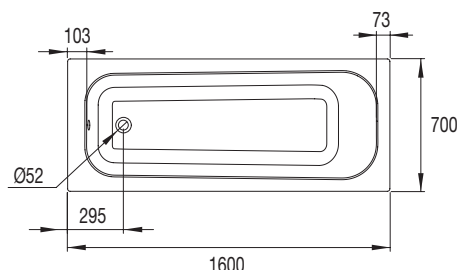

• AVANTAGES

Renforcé en Greenacryl, matériau résistant, sain et recyclable