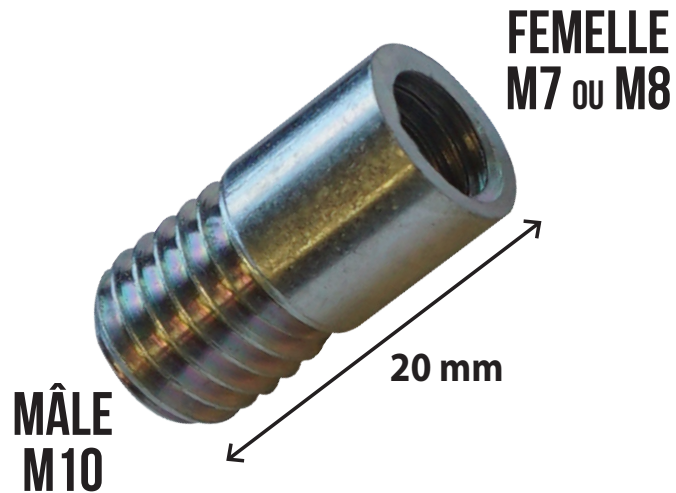

# RALLONGE MÂLE - FEMELLE

**NOUVEAU**

**POUR COLLIER M10**

*Nous sommes  
les fabricants !*

**AUTRES LONGUEURS  
DISPONIBLES  
SUR DEMANDE**

## CARACTÉRISTIQUES :

- ▶ Longueur : 20 mm x Ø extérieur : 10 mm
- ▶ Finition zinguée blanche