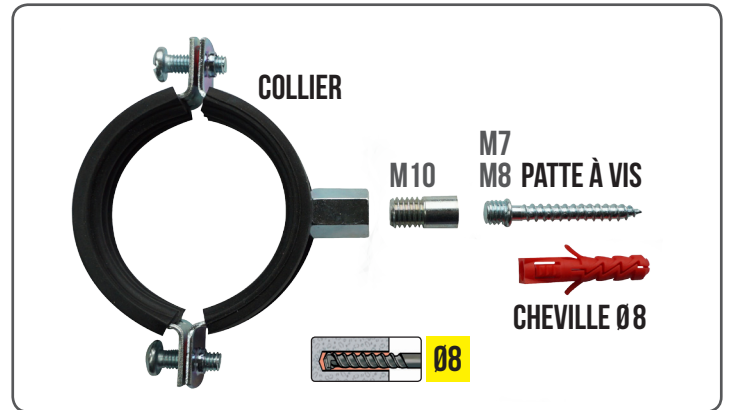

# RALLONGE MÂLE - FEMELLE

**NOUVEAU**

**POUR COLLIER M10**

*Nous sommes  
les fabricants !*

**AUTRES LONGUEURS  
DISPONIBLES  
SUR DEMANDE**

## CARACTÉRISTIQUES :

- ▶ Longueur : 20 mm x Ø extérieur : 10 mm
- ▶ Finition zinguée blanche