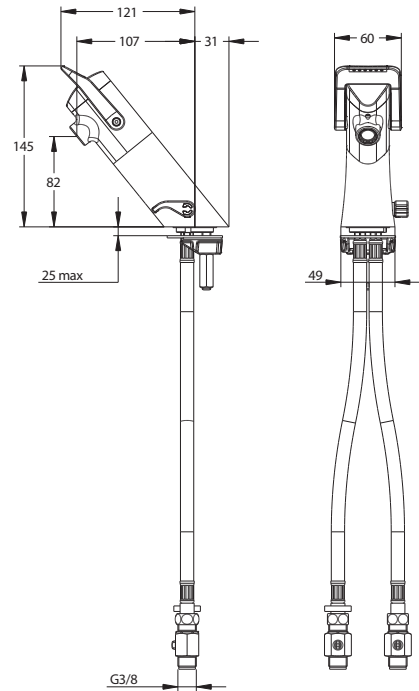

Gamme : PRESTO NEO® DUO S®

Réf : 68052 - Mitigeur temporisé à manette souple sur plage pour lavabo, 7-11sec, 3l/min, antiblocage S®