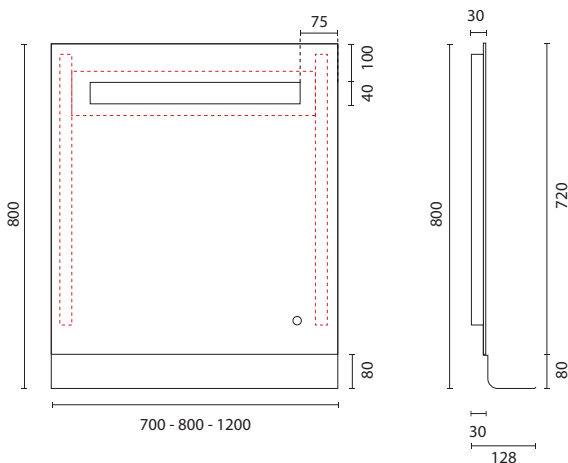

Ci-dessus : Miroir Etal (80 x 80 cm).

Miroir Elégance 70 x 80 cm

Miroir Elégance GH 140 x 105 cm avec meuble Altéa

## Elégance

- Largeur : 60 - 70 - 80 - 90 - 124\* - 120 - 140 cm
- Hauteur : 80 - 105 cm
- Epaisseur totale : 30 mm
- Epaisseur verre : 5 mm
- Interrupteur sensible
- Fixation sur suspentes

- Film de sécurité anti-explosion
- Lumière blanche 6000 K
- Puissance de l'éclairage : 10.8 W / 220-240 V
- Classe II - Norme IP44 CE
- Garantie de 2 ans

## Etal

- Largeur : 70 - 80 - 120 cm
- Hauteur : 80 cm
- Epaisseur totale : 30 mm
- Epaisseur verre : 5 mm
- Interrupteur sensible
- Tablette en aluminium noire
- Fixation sur suspentes
- Système anti-buée grâce à de fines résistances intégrées dans le miroir
- Film de sécurité anti-explosion
- Lumière blanche 6000 K
- Puissance de l'éclairage : 10.8 W / 220-240 V
- Classe II - Norme IP44 CE
- Garantie de 2 ans

### Schémas techniques

cotes en mm.

**Etal**

**Elégance**