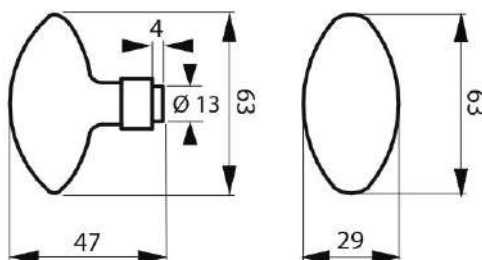

Poignée de porte noire / BOUTON RESIST

GARANTIE

Description/Description/Descripción

Bouton double en alliage. 1 portée. Carré acier. Réglage par vis pointeau. Pour porte + serrure ép. 43 mm maxi.
Alloy knob. Single bossing. Steel square spindle. Adjustment by screw. For 43 mm maxi thickness door and lock.
 Botón de aleación. 1 asiento. cuadrado acero. Ajuste mediante aguja de punta cónica. Para puerta + cerradura con un espesor máximo de 43 mm.

Finition/Finish/Acabado

Noir 9005.
Black 9005.
 Negro 9005.

Version/Option/Versión

Carré 6 mm. Carré 7 mm.
Square 6 mm. Square 7 mm.
 Cuadrado 6 mm. Cuadrado 7 mm.

Utilisation/Use/Utilización

Pour tous types de serrures à appliquer horizontale.
For all kinds of horizontal rim lock.
 Para todo tipo de cerraduras de plastrón.

Designation	Boite	Colis.	Prix	Sachet	Colis.	Prix	Brochable					Colis.	Prix
							France	Euro 1	Euro 2	Euro 3	Euro 4		
BOUTON DOUBLE ovoïde carré 6x90mm 1 portée noir	00006802	10	-	00906802	10	-	-	-	-	-	-	-	-
BOUTON DOUBLE ovoïde carré 7x90mm 1 portée noir	00006803	10	-	00906803	10	-	-	-	-	-	-	-	-