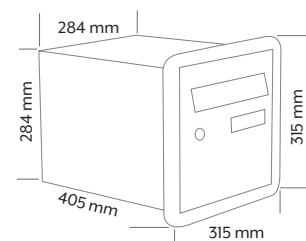

BOÎTES AUX LETTRES INDIVIDUELLES

BOÎTE PROFIL INTÉGRÉ
PROFIL COUVRE JOINT DESIGN

CHANNEL PASSEMUR

SPÉCIAL ENCASTREMENT

- A encastrer
- Tôle d'acier électrozingué recouvert de résine polyester
- Goulotte anti-vol
- 2 versions : Simple Face - Double Face
- Côtes d'encastrement : 284 x 284 prévoir jeu en supplément

Simple Face

Double Face

	Gris 7037	Blanc 9016
Simple Face	281 670	281 671
Double Face	281 680	281 681

Dans la même gamme, consultez également :
Passé Mur - DécoBox - Boîte à encastrer