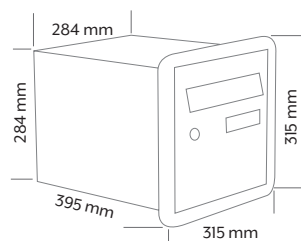

BOÎTES AUX LETTRES INDIVIDUELLES

BOÎTE PROFIL INTÉGRÉ
PROFIL COUVRE JOINT DESIGN

CHANNEL PASSEMUR

SPÉCIAL ENCASTREMENT

- A encastrer
- Tôle d'acier électrozingué recouvert de résine polyester
- Goulotte anti-vol
- 2 versions : Simple Face - Double Face
- Côtes d'encastrement : 284 x 284 prévoir jeu en supplément

Simple Face

Double Face

	Gris 7037	Blanc 9016
Simple Face	281 670	281 671
Double Face	281 680	281 681

Dans la même gamme, consultez également :
Passé Mur - DécoBox - Boîte à encastrer