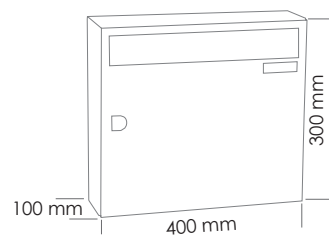

Dans la même gamme, consultez également :
Bretagne - Center 2 - Center 3