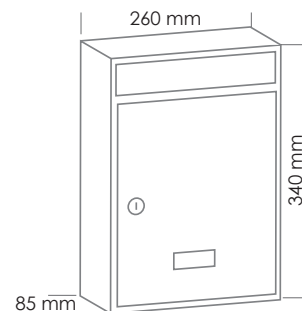

Dans la même gamme, consultez également :

**Bologne - Campagne - Center 2 - Center 4 - Missive
Pavillon - Picardie - Thésée - Turin**