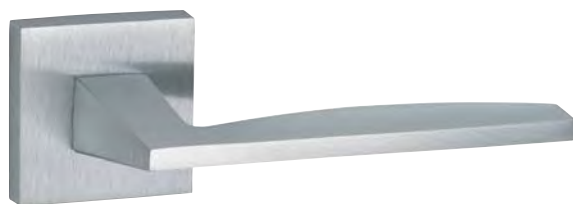

Poignée sur rosace chromé satiné, noir mat / MODENA

PROTECT

NOUVEAU

FROSIO BORTOLO
by **THIRARD**

GARANTIE

Description/Description/Descripción

Béquilles alliage. Vis de fixation invisibles. Carré acier 7mm. Ressort de rappel.

Alloy handles. Invisible fixing screws. Steel square spindle 7mm. With spring.

Brazos de aleación. Tornillos de fijación invisibles. Cuadrado de acero de 7mm. Con muelle.

Finition/Finish/Acabado

Chromé satiné / Noir mat.

Satin chrome / Black matt.

Cromado satinado / Negro mate.

Designation	Boîte	Colis.	Prix	Sachet	Colis.	Prix	Blister					Colis.	Prix
							France	Euro 1	Euro 2	Euro 3	Euro 4		
Poignée sur rosace MODENA chrome satiné	00066746	1		-	-		-	-	-	-	-	-	
Paire rosaces carré 50x50 trou de cylindre, chrome satiné		-		00966779	1		-	-	-	-	-	-	
Paire rosaces carré 50x50 trou de clé, chrome satiné		-		00966782	1		-	-	-	-	-	-	
Paire rosaces carré 50x50 à condamnation, chrome satiné		-		00966789	1		-	-	-	-	-	-	
Poignée sur rosace MODENA noir mat	00066747	1		-	-		-	-	-	-	-	-	
Paire rosaces carré 50x50 trou de cylindre, noir mat		-		00966778	1		-	-	-	-	-	-	
Paire rosaces carré 50x50 trou de clé, noir mat		-		00966781	1		-	-	-	-	-	-	
Paire rosaces carré 50x50 à condamnation, noir mat		-		00966788	1		-	-	-	-	-	-	