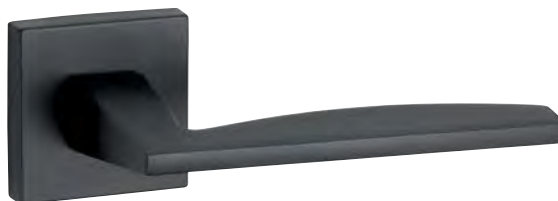

Poignée sur rosace chromé satiné, noir mat / MODENA

PROTECT

NOUVEAU

FROSIO BORTOLO
by **THIRARD**

GARANTIE

Description/Description/Descripción

Béquilles alliage. Vis de fixation invisibles. Carré acier 7mm. Ressort de rappel.

Alloy handles. Invisible fixing screws. Steel square spindle 7mm. With spring.

Brazos de aleación. Tornillos de fijación invisibles. Cuadrado de acero de 7mm. Con muelle.

Finition/Finish/Acabado

Chromé satiné / Noir mat.

Satin chrome / Black matt.

Cromado satinado / Negro mate.

Designation	Boîte	Colis.	Prix	Sachet	Colis.	Prix	Blister					Colis.	Prix
							France	Euro 1	Euro 2	Euro 3	Euro 4		
Poignée sur rosace MODENA chrome satiné	00066746	1		-	-		-	-	-	-	-	-	
Paire rosaces carré 50x50 trou de cylindre, chrome satiné		-		00966779	1		-	-	-	-	-	-	
Paire rosaces carré 50x50 trou de clé, chrome satiné		-		00966782	1		-	-	-	-	-	-	
Paire rosaces carré 50x50 à condamnation, chrome satiné		-		00966789	1		-	-	-	-	-	-	
Poignée sur rosace MODENA noir mat	00066747	1		-	-		-	-	-	-	-	-	
Paire rosaces carré 50x50 trou de cylindre, noir mat		-		00966778	1		-	-	-	-	-	-	
Paire rosaces carré 50x50 trou de clé, noir mat		-		00966781	1		-	-	-	-	-	-	
Paire rosaces carré 50x50 à condamnation, noir mat		-		00966788	1		-	-	-	-	-	-	