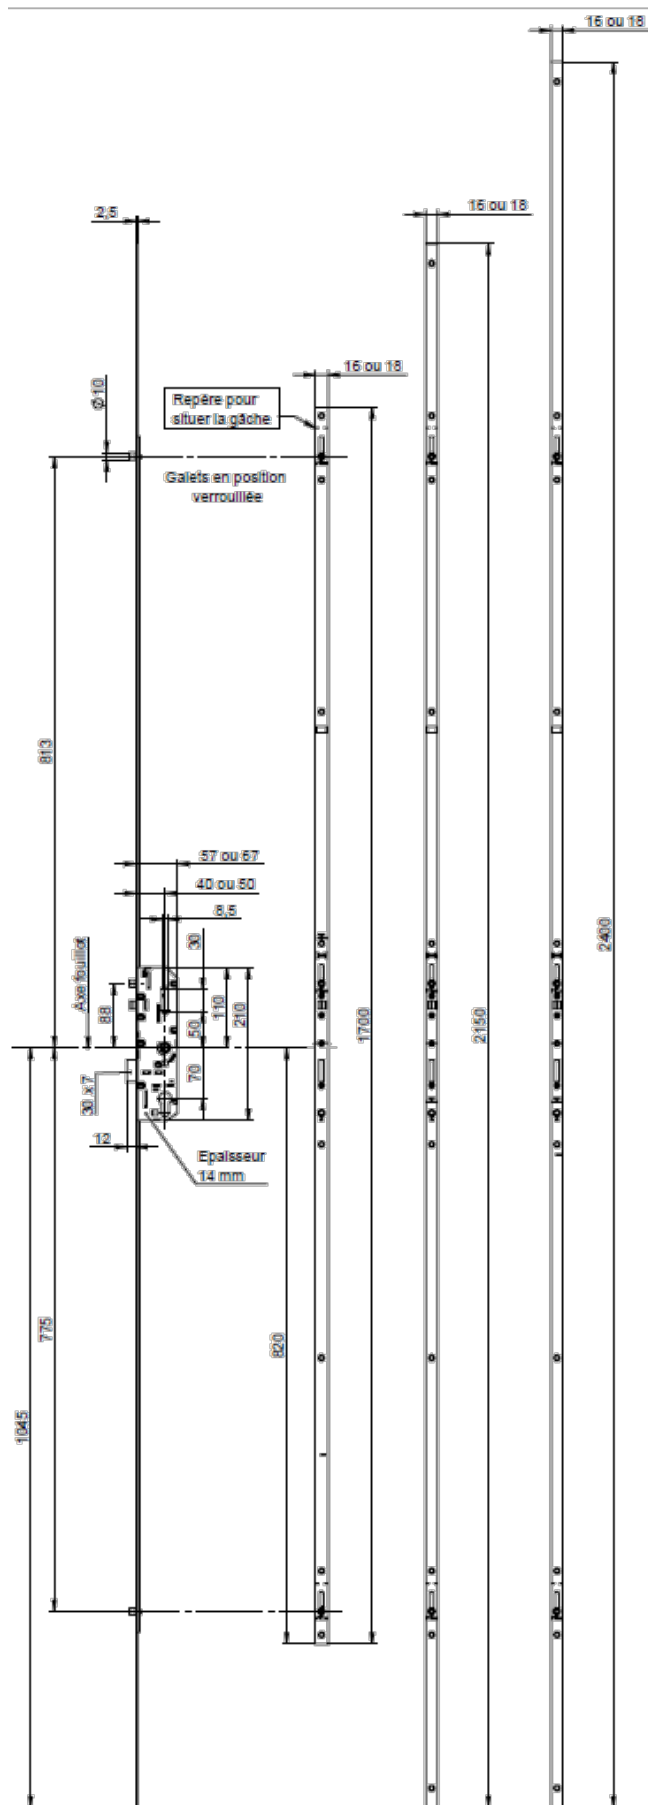

20000RB90 automatique

3 rouleaux

Serrure mécanique à mortaiser multipoints

Applications: Logement individuel

Gamme :

- Serrure automatique RB à crochets :
 - 3 rouleaux tournants
 - 1 pêne dormant
- Descente automatique des galets et sortie de pêne au claquement de porte
- Verrouillage du pêne dormant et blocage de la béquille à la clé
- Gâche et cylindre à commander séparément
- Coffre (axe en mm)
 - 40 (210 x 57 x 14 mm)
 - 50 (210 x 67 x 14 mm)
- Finitions :
 - Zinguée blanche
 - Peinte époxy (coloris Bronze 39) ou autres couleurs sur demande

Descriptif technique :

- Serrure sans main universelle
- Entraxe 70 mm
- Carré de 7 mm
- Relevage de béquille à 90°

Têtière:

- Têtière hauteur 1700/2150/2400 mm à bouts carrés (autre nous consulter)
- En acier
- Epaisseur 2,5 mm
- Largeur 16 ou 18 mm

Tringles

- En acier galvanisé

Galets

- Acier nickelé
- Tournants anti-usure, réglables (+/- 0,7mm)
- Diamètre 10mm avec saillie 9mm

Pênes:

- Pêne médian rectangulaire: section 30 x 7, sortie 12 mm

20000 Auto RB90 (Relevé Béquille).