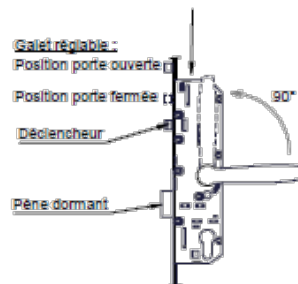

20000RB90 automatique

3 rouleaux

Serrure mécanique à mortaiser multipoints

Applications: Logement individuel

Gamme :

- Serrure automatique RB à crochets :
 - 3 rouleaux tournants
 - 1 pêne dormant
- Descente automatique des galets et sortie de pêne au claquement de porte
- Verrouillage du pêne dormant et blocage de la béquille à la clé
- Gâche et cylindre à commander séparément
- Coffre (axe en mm)
 - 40 (210 x 57 x 14 mm)
 - 50 (210 x 67 x 14 mm)
- Finitions :
 - Zinguée blanche
 - Peinte époxy (coloris Bronze 39) ou autres couleurs sur demande

Descriptif technique :

- Serrure sans main universelle
- Entraxe 70 mm
- Carré de 7 mm
- Relevage de béquille à 90°

Têtière:

- Têtière hauteur 1700/2150/2400 mm à bouts carrés (autre nous consulter)
- En acier
- Epaisseur 2,5 mm
- Largeur 16 ou 18 mm

Tringles

- En acier galvanisé

Galets

- Acier nickelé
- Tournants anti-usure, réglables (+/- 0,7mm)
- Diamètre 10mm avec saillie 9mm

Pênes:

- Pêne médian rectangulaire: section 30 x 7, sortie 12 mm

20000 Auto RB90 (Relevé Béquille).

Fermeture automatique au cliquement de la porte par descente des galets et sortie du pêne dormant.

Relevage de la béquille à 90° :
Garantir la course complète des galets afin d'assurer une bonne étanchéité.