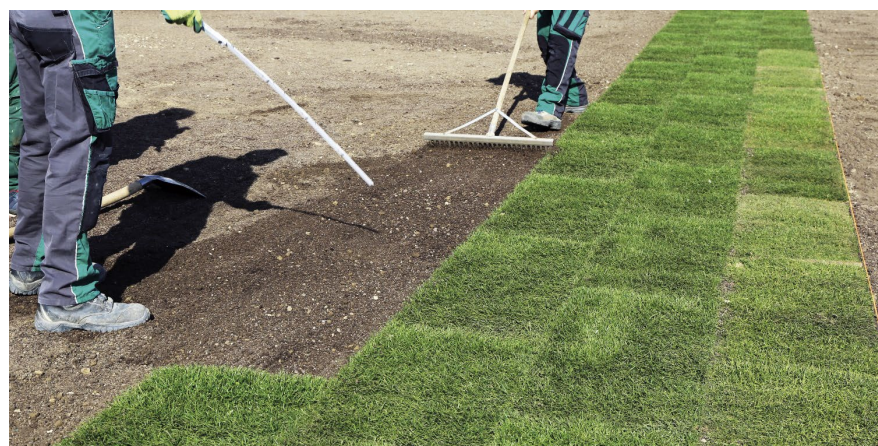

CODE	DÉSIGNATION		GENCOD
351026	Nez de robinet brise jet - Femelle		3600073510269
351027	Nez de robinet brise jet – Mâle		3600073510276
351053	Nez de robinet 15x21 mm		3600073510535
351054	Nez de robinet 20x27 mm		3600073510542
351055	Nez de robinet 26x34 mm		3600073510559
351057	Adaptateur mâle 15x21 mm		3600073510573
351066	Adaptateur mâle 20x27 mm		3600073510665
351058	Raccord rapide Ø 15 mm		3600073510580
351059	Raccord rapide Ø 19 mm		3600073510597
351060	Raccord rapide stop Ø 15 mm		3600073510603
351061	Raccord rapide stop Ø 19 mm		3600073510610
351062	Connecteur tuyau Ø 15 mm		3600073510627
351063	Connecteur de tuyau Ø 19 mm		3600073510634
351064	Coupleur rapide	VG	3600073510641
351065	Raccord dérivation en Y	VG	3600073510658
351067	Coude rapide tournant 20x27 mm	VG	3600073510672
588301	Nez de robinet 15x21 mm	VG	3600075883019
588302	Nez de robinet 20x27 mm	VG	3600075883026
588303	Nez de robinet 26x34 mm	VG	3600075883033
588305	Adaptateur mâle 15x21 mm	VG	3600075883057
588353	Adaptateur mâle 20x27 mm	VG	3600075883538
588311	Raccord rapide Ø 15 mm	VG	3600075883118
588312	Raccord rapide Ø 19 mm	VG	3600075883125
588321	Raccord rapide stop Ø 15 mm	VG	3600075883217
588322	Raccord rapide stop Ø 19 mm	VG	3600075883224
588331	Connecteur tuyau Ø 15 mm	VG	3600075883316
588332	Connecteur de tuyau Ø 19 mm	VG	3600075883323
588341	Coupleur rapide	VG	3600075883415
588342	Raccord dérivation en Y	VG	3600075883422
588355	Coude rapide tournant 20x27 mm	VG	3600075883552