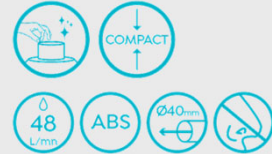

CARACTÉRISTIQUES TECHNIQUES

Nom du produit	NOPEA
Diamètre de la bonde (mm)	90
Diamètre tuyau d'évacuation (mm)	40
Longueur de la bonde (mm)	195
Largeur de la bonde (mm)	140
Diamètre sous receveur (mm)	115
Garde d'eau (mm)	50
Débit (l/min)	48
Encombrement sous receveur (mm)	65
Fermeture	Ecoulement libre
Finition	Sans capot
Matière principale	ABS
Type de sortie	Horizontale
Raccordement	A visser ou à coller
Garantie	2 ans

ARTICLES

CODE	DÉSIGNATION	GENCOD
351263	Bonde extra-plate pour receveur de douche	3600073512638

SCHÉMA TECHNIQUE

1. vis
2. bague de montage
3. joint d'étanchéité
4. panier
5. joint torique
6. panier
7. corps
8. bouchon
9. rondelle
10. joint
11. écrou