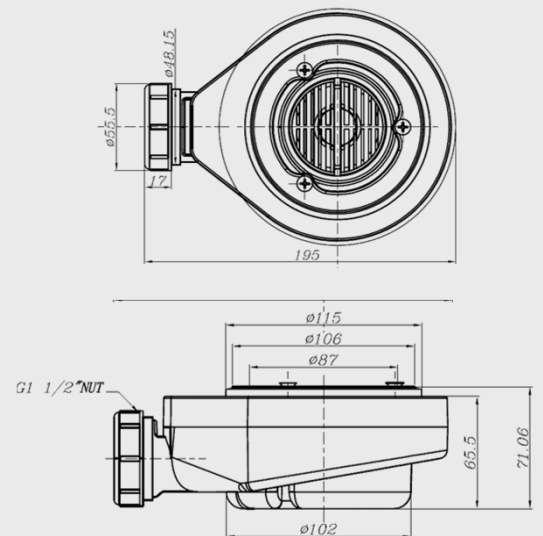

BONDE EXTRA-PLATE

Bonde extra-plate pour receveur de douche universelle Ø 90 mm

L'esprit bien-être

DESSCRIPTIF

Compatible avec les receveurs de douche Odyssea
 Exempte de capot, elle s'adapte parfaitement au design des receveurs de douche Odyssea
 Paniers amovibles facilitant le nettoyage
 Anti-odeur
 Anti-débordement

CARACTÉRISTIQUES TECHNIQUES

Nom du produit	NOPEA
Diamètre de la bonde (mm)	90
Diamètre tuyau d'évacuation (mm)	40
Longueur de la bonde (mm)	195
Largeur de la bonde (mm)	140
Diamètre sous receveur (mm)	115
Garde d'eau (mm)	50
Débit (l/min)	48
Encombrement sous receveur (mm)	65
Fermeture	Ecoulement libre
Finition	Sans capot
Matière principale	ABS
Type de sortie	Horizontale
Raccordement	A visser ou à coller
Garantie	2 ans

ARTICLES

CODE	DÉSIGNATION	GENCOD
351263	Bonde extra-plate pour receveur de douche	3600073512638

SCHÉMA TECHNIQUE

1. vis
2. bague de montage
3. joint d'étanchéité
4. panier
5. joint torique
6. panier
7. corps
8. bouchon
9. rondelle
10. joint
11. écrou