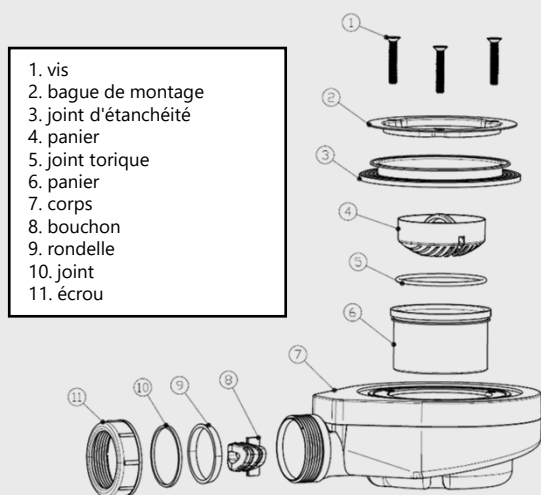

BONDE EXTRA-PLATE

Bonde extra-plate pour receveur de douche universelle Ø 90 mm

L'esprit bien-être

DESSCRIPTIF

Compatible avec les receveurs de douche Odyssea
 Exempte de capot, elle s'adapte parfaitement au design des receveurs de douche Odyssea
 Paniers amovibles facilitant le nettoyage
 Anti-odeur
 Anti-débordement

CARACTÉRISTIQUES TECHNIQUES

Nom du produit	NOPEA
Diamètre de la bonde (mm)	90
Diamètre tuyau d'évacuation (mm)	40
Longueur de la bonde (mm)	195
Largeur de la bonde (mm)	140
Diamètre sous receveur (mm)	115
Garde d'eau (mm)	50
Débit (l/min)	48
Encombrement sous receveur (mm)	65
Fermeture	Ecoulement libre
Finition	Sans capot
Matière principale	ABS
Type de sortie	Horizontale
Raccordement	A visser ou à coller
Garantie	2 ans

ARTICLES

CODE	DÉSIGNATION	GENCOD
351263	Bonde extra-plate pour receveur de douche	3600073512638

SCHÉMA TECHNIQUE

1. vis
2. bague de montage
3. joint d'étanchéité
4. panier
5. joint torique
6. panier
7. corps
8. bouchon
9. rondelle
10. joint
11. écrou