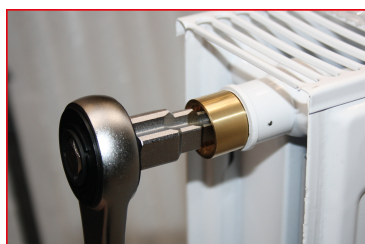

CLÉ DE MONTAGE ÉTAGÉE AVEC CLIQUET, 3/8" - 1"- 2 PCS

- Clé de montage étagée à 4 étages 3/8" - 1/2" - 3/4" - 1"

Pièces dans le set	2 pièces
Attribut de fonction 1	À 4 niveaux
Carré d'entraînement en pouce	1/2"
Matière	Acier
Taille de la clé en pouces	3/8" - 1 "
Code EAN	4042146019634
Poids	610 g

RÉF	EAN	PRODUIT
130.1000	4042146019566	Cliquet 1/2" - L.270 mm
130.2000	4042146019597	Clé de montage étagée, 3/8" - 1/2" - 3/4" - 1"