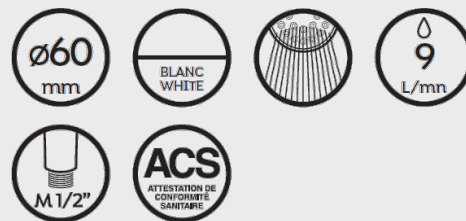

DOUCHETTE GOLFY 1 JET - BLANCHE/ CHROME

Douchette 1 jet, nettoyage facile, grille démontable

DESRIPTIF

- ABS
- Ø 60 mm
- 1 jet
- Picots anti calcaire
- Arrivée mâle 1/2"
- Débit : 9 l/min sous 3,5 bar

CARACTÉRISTIQUES TECHNIQUES

Nom de la gamme	Golfy
Matériau douchette	ABS
Diamètre douchette	60 mm
Nombre de jets	1
Jet 1	Pluie
Débit	9 l/min sous 3,5 bar
Normes et réglementation	ACS

ARTICLES

Code	Désignation	Gencod
383170	Douchette Golfy 1 jet - Blanche	3610183831703
162320	Douchette Golfy 1 jet - Chromé	3610181623201