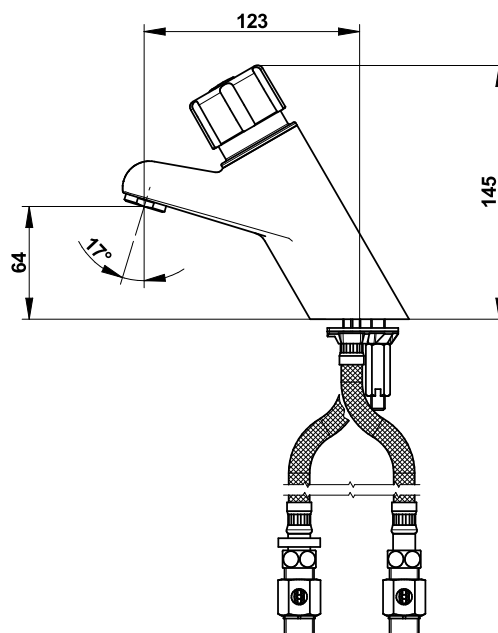

Gamme : Robinet mitigeur temporisé pour lavabo

Réf : 28610 - PRESTO 4000 S sur plaque

> Pression d'utilisation recommandée :

- 1 à 5 bars

> Débit :

- 3 l/mn avec limiteur de débit intégré
- Dispositif anti-coup de bélier
- Brise-jet : anti-vandalisme et anti-bouchage

> Durée d'écoulement :

- 15 secondes \pm 5 secondes

> Alimentation hydraulique :

- G 3/8" (12x17)

> Matière et couleur de finition :

- Bouton-poussoir en laiton chromé

> Résistance thermique :

- Ce robinet résiste à une température de 75°C durant 30 minutes dans le cadre de chocs thermiques

> Sécurité :

- Limitation de la température maximale par butée ajustable
- Système S® interdisant le blocage en écoulement continu

> Livré avec :

- 2 Robinets d'arrêt MM 3/8" (12x17)
- 2 Joints filtre
- 2 Flexibles PEX avec clapets anti-retour NF et écrous tournants
- 1 Bride de fixation
- 1 Joint de bride
- 1 Ecrou de fixation