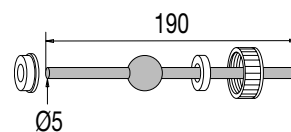

PIÈCES DÉTACHÉES/PIÈCES DÉTACHÉES VIDAGE LAVABO-VASQUE

TIRETTE HORIZONTALE +JOINT ROTULE

• **CARACTERISTIQUES**

- Tirette horizontale inox
- L. 190 mm
- Pour bonde de lavabo réf. 1051/1053
- Tirette de levier de clapet avec écrou métal et joint de rotule

Réf.: 047500 000 00

Finition : Inox

Emb. : Sachet

Ean : 3364543102650

vidéo, notice,
réparabilité...