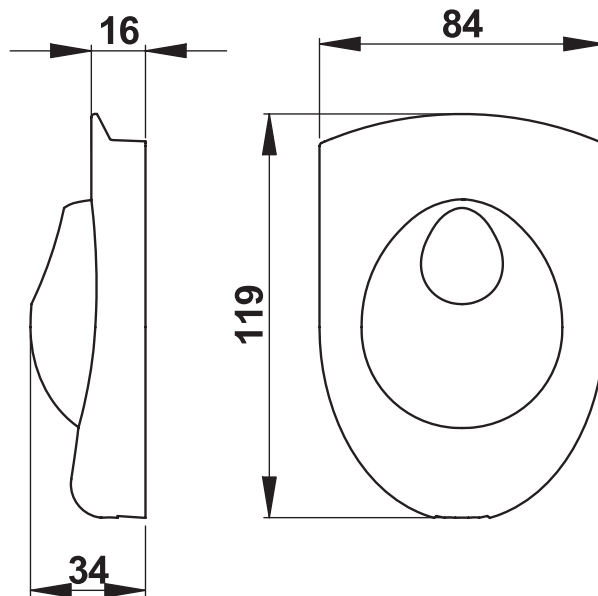

**Gamme :** Maintenance Douche

**Réf :** 90551 - Plastron/Bascule DL 400 SE

## > Description

- Plastron bascule pour douche DL 400 SE