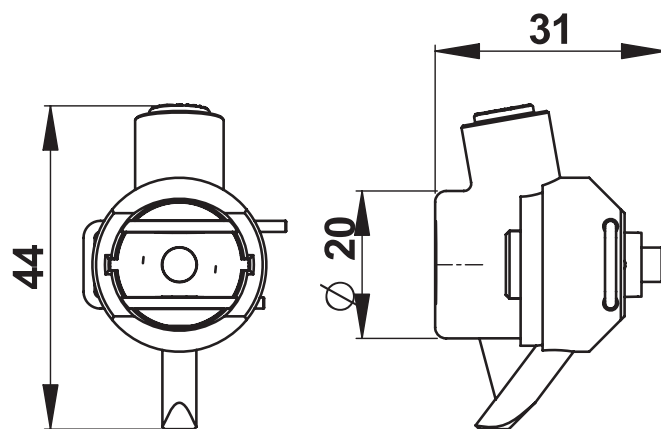

Gamme : Maintenance Douche

Réf : 90550 - Sachet de maintenance - Amorceur DL 400 SE

> Description

- Sachet 1 amorceur pour DL 400 SE