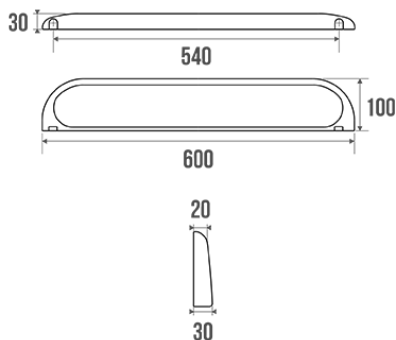

Fiche technique

Informations

Désignation DUROFORT - Tablette lavabo en résine, 600 mm, Blanc
Référence 016160

Les + produit

- + **Traitement antibactérien.**
- + **Matière ultra-résistante.**

Description

Elaborée avec un additif anti-bactérien, prévenant le développement et la reproduction des bactéries sur la surface du produit et garantissant une hygiène efficace et durable. Matière thermodurcie particulièrement résistante aux rayures, dissolvants, abrasifs et brûlures de cigarettes. Couleur et aspect inaltérables dans le temps, facile à démonter par simple déclipsage, cette ligne permet un équipement complet particulièrement adapté à un usage en collectivité.

Visserie non fournie.

Caractéristiques techniques

Matière	Résine thermodurcie
Couleur	Blanc
Dimensions	100 x 600 x 30 mm
Poids brut	1.260 kg
Conditionnement	Boîte carton + étiquette
Garantie	2 ans
Gencod	3563390161609
Code douanier	3922900000
Notice	Aucune notice disponible
Pièces détachées	Réf. 016101 : Sachet de fixations.