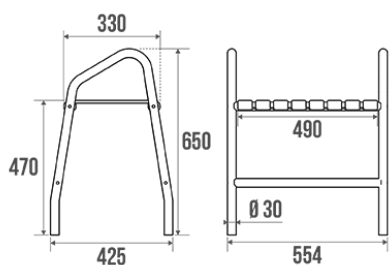

Fiche technique

Informations

Désignation	Tabouret de douche 2 poignées, Blanc
Référence	047678

Les + produit

+ Antidérapant.

Description

Assise en polypropylène blanc.
Tube aluminium époxy blanc.
4 patins plastique anti-dérapant.
Permet de prendre une douche en position assise.

Livré démonté.

Caractéristiques techniques

Finition	Epoxy
Couleur	Blanc
Dimensions	425 x 554 x 650 mm
Diamètre Ø	30 mm
Matière	Polypropylène & Aluminium
Poids brut	2.630 kg
Conditionnement	Carton + étiquette
Charge admissible	140 kg
Tests laboratoire à	200 kg
Garantie	10 ans
Poids net	3.611 kg
Gencod	3563390476789
Code douanier	7615200000
Notice	S00001629_IND_09