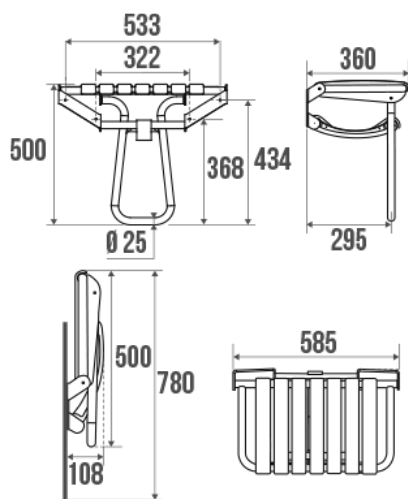

Fiche technique

Informations

Désignation	Siège de douche grande taille, Blanc
Référence	047632

Les + produit

- + Sécurité maximale grâce à la béquille automatique.
- + Peu encombrant en position relevée.
- + Facilité d'installation.
- + Garantie anticorrosion.

Description

Assise grande taille. 7 lattes polypropylène blanc.
Tube aluminium époxy blanc.
Permet de prendre une douche en position assise.

Hauteur normalisée 500 mm.

Caractéristiques techniques

Finition	Epoxy
Couleur	Blanc
Dimensions	360 x 585 x 500 mm
Diamètre Ø	25 mm
Matière	Polypropylène & Aluminium
Poids brut	3.600 kg
Conditionnement	Carton quadri

CE - Charge admissible	300 kg
Tests laboratoire à	450 kg
Garantie	10 ans
Poids net	3.000 kg
Gencod	3563390476321
Code douanier	7615200000
Notice	A13600811_IND_18
Pièces détachées	Réf. 047636 : Tampon pied siège de douche. Réf. 047638 : Latte assise. Réf. 047639 : Latte de rappel.