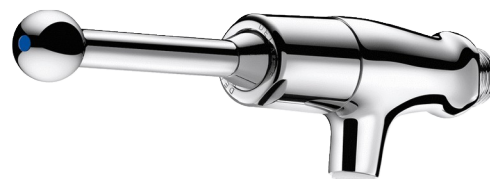

## Robinet de lavabo temporisé TEMPOSTOP

Réf. 746410

### DESCRIPTION

Robinet de lavabo temporisé TEMPOSTOP - Réf. 746410

Robinet poussoir de lavabo mural à levier :  
 Temporisation ~7 secondes.  
 Débit pré-réglé à 3 l/min à 3 bar, ajustable de 1,4 à 6 l/min.  
 Brise-jet antitartre inviolable.  
 Corps en laiton chromé M1/2".  
 Commande par levier (déclenchement souple).  
 Garantie 30 ans.

### CARACTÉRISTIQUES TECHNIQUES

Robinet de lavabo temporisé TEMPOSTOP - Réf. 746410

Raccordement	M1/2"
Technologie	Temporisée
Profondeur	200 mm
Longueur de bec	50 mm
Débit	3 l/min
Normes	ACS  
Garantie	

### AVANTAGES

Économie d'eau de 85 %

Laiton massif chromé

Maintenance par l'avant sans dépose

Commande souple par levier