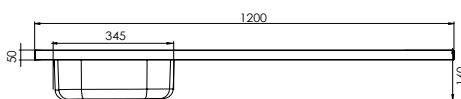

Évier cuisinette NOVENTA 1 cuve 1200 INOX

ÉVIERS CUISINETTES

Évier cuisinette à poser avec découpe pour domino MT+ 1 cuve L. 1200 x l. 600 x ep. 50 mm

- . Matière : INOX 18/10
 - Acier : 72%
 - Chrome : 18%
 - Nickel : 10 %
- . Évier réversible
- . 1 cuve soudée
- . Compatible seulement avec les dominos MT+ Moderna
- . Découpe pour domino L. 270 x l. 490 mm
- . Égouttoir forme « diagonale »
- . Évier de hauteur 50 mm permettant une meilleure ventilation du réfrigérateur
- . Bonde à panier chromée Ø 90 mm, vidage manuel complet avec raccord lave-vaisselle, siphon, trop-plein fournis à l'intérieur du packaging
- . Cadrage bois inclus dans le packaging

+ PRODUIT

- . Format de découpe spécifiquement adapté aux dominos MT+
- . Égouttoir au design contemporain
- . Évier équipé d'une bonde Ø90mm à panier manuel

FABRICATION
FRANÇAISE

NORMES
EUROPÉENNES
EN13310
& EN695

FINITION

LISSE

SCHÉMAS TECHNIQUES

VIDAGE Inclus

CARACTÉRISTIQUES

LES + PRODUIT

ÉVIER À POSER

INOX 18/10

NON PERCÉ POUR LA
ROBINETTERIE (SE MUNIR
D'UN FORET À ÉTAGE)

COMPATIBLE TOUTES
GAMMES DE MEUBLES

RÉFÉRENCE	DÉSIGNATION	MATIÈRE	FINITION	ÉVIER L x l x H / mm	CUVE 1 L x l x P / mm	VOLUME CUVES (L)	CAISSON MINIMUM / mm	POIDS NET (kg)	VIDAGE	PACKAGING
CPBD120A10	Évier cuisinette NOVENTA 1 cuve 1200 inox 18/10	Inox 18/10	Lisse	1200 x 600 x 50	345 x 345 x 160	Trop plein : 10L Cuve pleine : 14L	1200	5,40	Inclus dans le packaging	Film rétracté avec cornières polystyrène (20pcs/pal.)