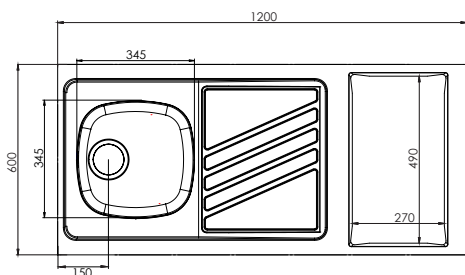

Évier cuisinette NOVENTA 1 cuve 1200 INOX

ÉVIERS CUISINETTES

Évier cuisinette à poser avec découpe pour domino MT+ 1 cuve L. 1200 x l. 600 x ep. 50 mm

- . Matière : INOX 18/10
 - Acier : 72%
 - Chrome : 18%
 - Nickel : 10 %
- . Évier réversible
- . 1 cuve soudée
- . Compatible seulement avec les dominos MT+ Moderna
- . Découpe pour domino L. 270 x l. 490 mm
- . Égouttoir forme « diagonale »
- . Évier de hauteur 50 mm permettant une meilleure ventilation du réfrigérateur
- . Bonde à panier chromée Ø 90 mm, vidage manuel complet avec raccord lave-vaisselle, siphon, trop-plein fournis à l'intérieur du packaging
- . Cadrage bois inclus dans le packaging

+ PRODUIT

- . Format de découpe spécifiquement adapté aux dominos MT+
- . Égouttoir au design contemporain
- . Évier équipé d'une bonde Ø90mm à panier manuel

FABRICATION
FRANÇAISE

NORMES
EUROPÉENNES
EN13310
& EN695

FINITION

LISSE

SCHÉMAS TECHNIQUES

VIDAGE Inclus

CARACTÉRISTIQUES

LES + PRODUIT

ÉVIER À POSER

INOX 18/10

NON PERCÉ POUR LA
ROBINETTERIE (SE MUNIR
D'UN FORET À ÉTAGE)

COMPATIBLE TOUTES
GAMMES DE MEUBLES

RÉFÉRENCE	DÉSIGNATION	MATIÈRE	FINITION	ÉVIER L x l x H / mm	CUVE 1 L x l x P / mm	VOLUME CUVES (L)	CAISSON MINIMUM / mm	POIDS NET (kg)	VIDAGE	PACKAGING
CPBD120A10	Évier cuisinette NOVENTA 1 cuve 1200 inox 18/10	Inox 18/10	Lisse	1200 x 600 x 50	345 x 345 x 160	Trop plein : 10L Cuve pleine : 14L	1200	5,40	Inclus dans le packaging	Film rétracté avec cornières polystyrène (20pcs/pal.)