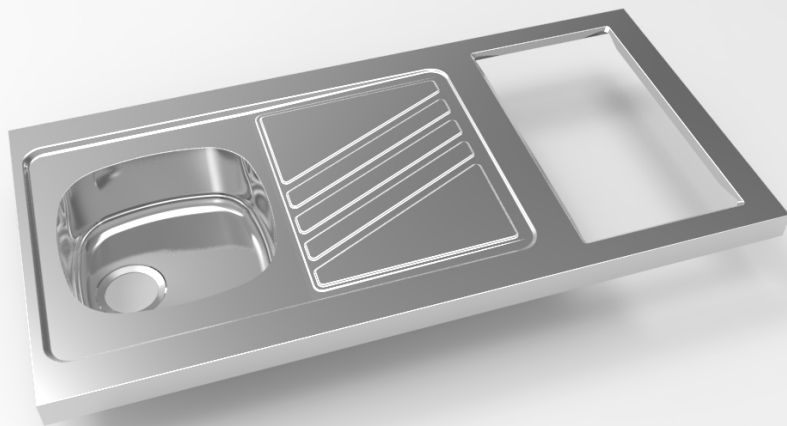

Évier cuisinette NOVENTA 1 cuve 1200 INOX

ÉVIERS CUISINETTES

Évier cuisinette à poser avec découpe pour domino MT+ 1 cuve L. 1200 x l. 600 x ep. 50 mm

- . Matière : INOX 18/10
 - Acier : 72%
 - Chrome : 18%
 - Nickel : 10 %
- . Évier réversible
- . 1 cuve soudée
- . Compatible seulement avec les dominos MT+ Moderna
- . Découpe pour domino L. 270 x l. 490 mm
- . Égouttoir forme « diagonale »
- . Évier de hauteur 50 mm permettant une meilleure ventilation du réfrigérateur
- . Bonde à panier chromée Ø 90 mm, vidage manuel complet avec raccord lave-vaisselle, siphon, trop-plein fournis à l'intérieur du packaging
- . Cadrage bois inclus dans le packaging

+ PRODUIT

- . Format de découpe spécifiquement adapté aux dominos MT+
- . Égouttoir au design contemporain
- . Évier équipé d'une bonde Ø90mm à panier manuel

FABRICATION
FRANÇAISE

NORMES
EUROPÉENNES
EN13310
& EN695

FINITION

LISSE

SCHÉMAS TECHNIQUES

VIDAGE Inclus

CARACTÉRISTIQUES

LES + PRODUIT

ÉVIER À POSER

INOX 18/10

NON PERCÉ POUR LA
ROBINETTERIE (SE MUNIR
D'UN FORET À ÉTAGE)

COMPATIBLE TOUTES
GAMMES DE MEUBLES

RÉFÉRENCE	DÉSIGNATION	MATIÈRE	FINITION	ÉVIER L x l x H / mm	CUVE 1 L x l x P / mm	VOLUME CUVES (L)	CAISSON MINIMUM / mm	POIDS NET (kg)	VIDAGE	PACKAGING
CPBD120A10	Évier cuisinette NOVENTA 1 cuve 1200 inox 18/10	Inox 18/10	Lisse	1200 x 600 x 50	345 x 345 x 160	Trop plein : 10L Cuve pleine : 14L	1200	5,40	Inclus dans le packaging	Film rétracté avec cornières polystyrène (20pcs/pal.)