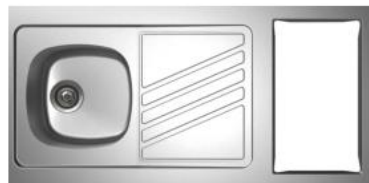

Évier cuisinette NOVENTA 1 cuve 1200 INOX

NOUVEAUTÉ

ÉVIERS CUISINETTES

Évier cuisinette à poser avec découpe pour domino MT+ 1 cuve L. 1200 x l. 600 x ep. 50 mm
 . Matière : INOX 18/10
 - Acier : 72%
 - Chrome : 18%
 - Nickel : 10 %

- . Évier réversible
- . 1 cuve soudée
- . Compatible seulement avec les dominos MT+ Moderna
- . Découpe pour domino L. 270 x l. 490 mm
- . Égouttoir forme « diagonale »
- . Évier de hauteur 50 mm permettant une meilleure ventilation du réfrigérateur
- . Bonde à panier chromée Ø 90 mm, vidage manuel complet avec raccord lave-vaisselle, siphon, trop-plein fournis à l'intérieur du packaging
- . Cadrage bois inclus dans le packaging

FINITION :

SCHÉMA TECHNIQUE :

VIDAGE INCLUS

CARACTÉRISTIQUES :

LES + PRODUIT :

ÉVIER CUISINETTE À POSER

RÉVERSIBLE

NON PERCÉ POUR LA ROBINETTERIE (SE MUNIR D'UN FORET À ÉTAGE)