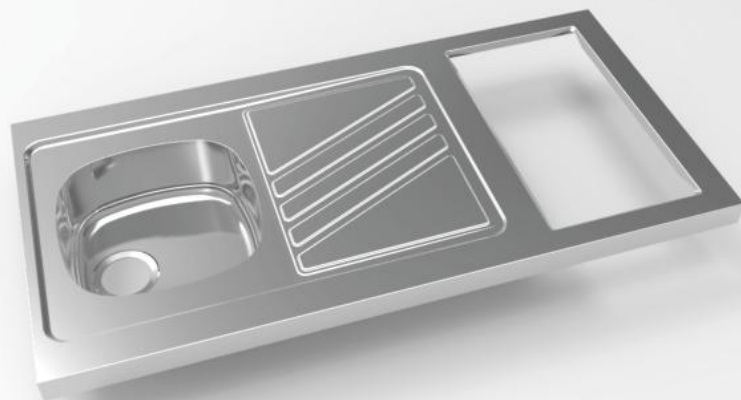

Évier cuisinette NOVENTA 1 cuve 1200 INOX

NOUVEAUTÉ

ÉVIERS CUISINETTES

Évier cuisinette à poser avec découpe pour domino MT+ 1 cuve L. 1200 x l. 600 x ep. 50 mm
 . Matière : INOX 18/10
 - Acier : 72%
 - Chrome : 18%
 - Nickel : 10 %

- . Évier réversible
- . 1 cuve soudée
- . Compatible seulement avec les dominos MT+ Moderna
- . Découpe pour domino L. 270 x l. 490 mm
- . Égouttoir forme « diagonale »
- . Évier de hauteur 50 mm permettant une meilleure ventilation du réfrigérateur
- . Bonde à panier chromée Ø 90 mm, vidage manuel complet avec raccord lave-vaisselle, siphon, trop-plein fournis à l'intérieur du packaging
- . Cadrage bois inclus dans le packaging

NORMES EUROPEENNES EN13310 & EN695

FABRICATION FRANÇAISE

+ Nouveau :
 Format de découpe spécifiquement adapté aux dominos MT+
 Égouttoir au design contemporain
 Évier équipé d'une bonde Ø90mm à panier manuel

FINITION :

SCHÉMA TECHNIQUE :

VIDAGE INCLUS

CARACTÉRISTIQUES :

LES + PRODUIT :

ÉVIER CUISINETTE À POSER

RÉVERSIBLE

NON PERCÉ POUR LA ROBINETTERIE (SE MUNIR D'UN FORET À ÉTAGE)