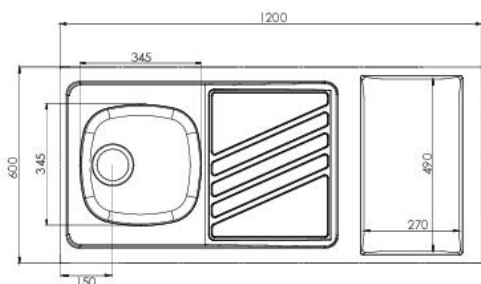

CARACTÉRISTIQUES :

LES + PRODUIT :

ÉVIER CUISINETTE À POSER

RÉVERSIBLE

NON PERCÉ POUR LA ROBINETTERIE (SE MUNIR D'UN FORET À ÉTAGE)

100% RECYCLABLE

MONTAGE FACILE

COMPATIBLE RÉFRIGÉRATEUR

RÉSISTANT À LA CORROSION

NETTOYAGE FACILE

RÉSISTANT AUX TÂCHES ET AUX AGRESSIONS CHIMIQUES

CONTACT ALIMENTAIRE

Inox 18/10

COMPATIBLE TOUTES GAMMES DE MEUBLES

RÉFÉRENCE	DÉSIGNATION	MATIÈRE	FINITION	ÉVIER L x l x H / mm	CUVE 1 L x l x P / mm	VOLUME CUVES (L)	CAISSON MINIMUM / mm	POIDS NET (kg)	VIDAGE	PACKAGING
CPBD120A10	Évier cuisinette NOVENTA 1 cuve 1200 inox 18/10	Inox 18/10	Lisse	1200 x 600 x 50	345 x 345 x 160	Trop plein : 10L Cuve pleine : 14L	1200	6.67	Inclus dans le packaging	Film rétracté avec cornières polystyrène (20pcs/pal.)

Photos non contractuelles. La présente fiche commerciale annule et remplace toute fiche antérieure relative au même produit. Il appartient à notre clientèle, avant toute mise en oeuvre, de vérifier auprès de nos services que la présente fiche n'a pas été modifiée par une édition plus récente