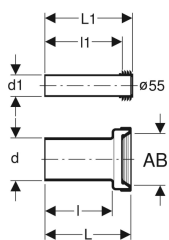

Kit de raccordement Geberit pour WC suspendu, longueur 18,5 cm, avec joint à lèvres

Exemple d'image

Utilisation

- Pour WC suspendus

Caractéristiques techniques

Matériau

PE / PP

Contenu de la livraison

- Tube de chasse avec manchette, en PE-HD
- Manchon de raccordement avec manchette, en PP
- 2 cache-boulons
- Joint à lèvres en EPDM
- Matériel de fixation

N° de réf.	Couleur / surface	d, ø	d1, ø	AB	L	L1	l	l1
152.404.46.1	mat chromé	90 mm	45 mm	97-107 mm	18.5 cm	18.5 cm	14.5 cm	16 cm
152.404.46.2	mat chromé	90 mm	45 mm	97-107 mm	18.5 cm	18.5 cm	14.5 cm	16 cm