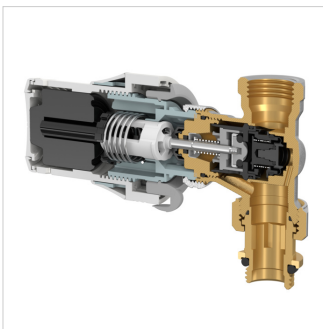

La tête thermostatique Senso combine la performance au design. Depuis une vingtaine d'années, les générations successives de Senso figurent parmi les modèles les plus appréciés grâce à leur fiabilité, leur précision et leur réactivité. Sa sonde liquide et ses aérations au nouveau design font du modèle l'une des meilleures solutions thermostatiques du point de vue technique.

Avantages

- Sécurité : la bague de limitation et de blocage évite la perte des petites pièces libres.
- Emballage intelligent protégeant de la poussière et des chocs jusqu'à la réception.
- Large palette de sets de couleurs et finition en blanc pur.
- Aérations stylisées.
- Écrou élégant.
- Fiabilité : la gamme M28 est compatible avec l'ensemble des anciennes générations de robinets Comap grâce à un large choix de tailles, de formes et de raccordement.
- Économies d'énergie : la tête Senso figure parmi les plus performantes en matière d'économie d'énergie.
- Aucun outil nécessaire ni pour le montage ni pour la limitation de la température de la tête.
- Variation temporelle certifiée : 0.32, retenu à 0.2 au titre de l'EN 215.
- Valeur CA au titre de la RE 2020 : 0.2, soit la plus performante du marché.

Caractéristiques techniques

- Chauffage à eau chaude standard.
- Température min. : -10 °C.
- Température max : +50 °C.
- Ca : 0,2 K.

Description	Senso RI M30 *
Code	R100100
EAN	03430650407794
Modèle	<u>Têtes thermostatiques Senso</u>
Connexion robinet	M30 x 1,5
Sonde déportée [m]	-
Couleur	Blanc
Plage de températures [°C]	7 - 28

*<-> Keymark-certified

Plage de réglage Senso

Position	*	1	2	3	4	5
Senso	7 °C	11 °C	16 °C	20 °C	24 °C	28 °C

Classification données générales

Groupe Etim	Vannes / Vannes / commandes
Classe Etim	Bouton de radiateur à thermostat
Nom du produit	SENSO-RI Tête thermostatique M30
Marque	COMAP
type produit	M30 4 KG WHITE
Code	R100100
EAN	03430650407794